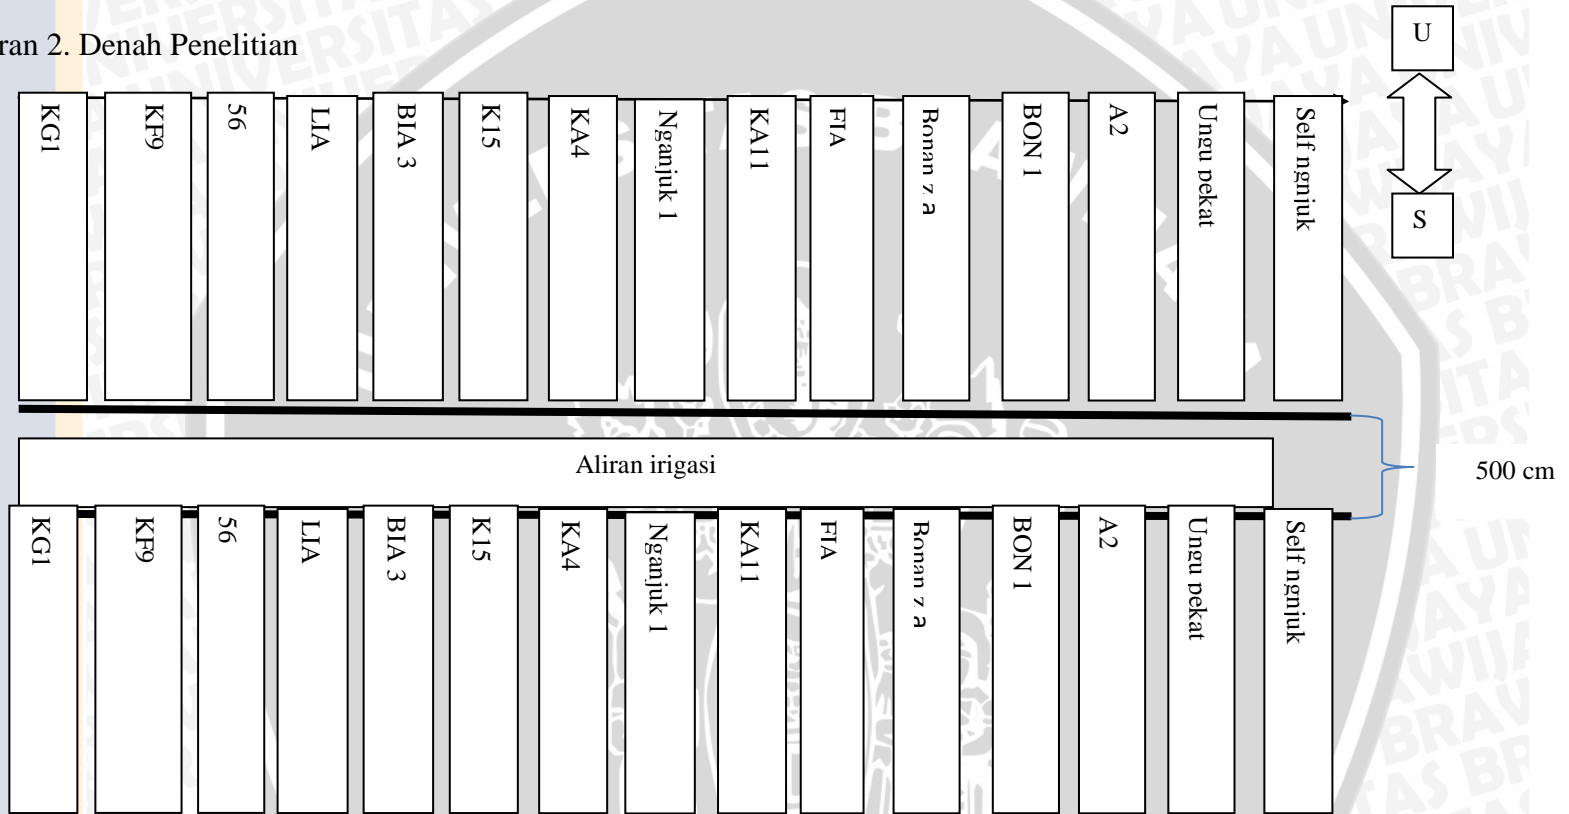

Lampiran 1. Denah Plot

- Keterangan:
- jarak tanam : 75 cm x 25 cm
  - Ukuran plot : 500 cm x 75 cm
  - : Tanaman

Gambar 2. Bagan Plot Jagung

Lampiran 2. Denah Penelitian

- Keterangan:
- P = 30 m
  - L = 12 m
  - Jarak antar bedeng = 20 cm
  - KG1-bonanza = Tetua Jantan
  - BON1- self nganjuk = Tetua Betina