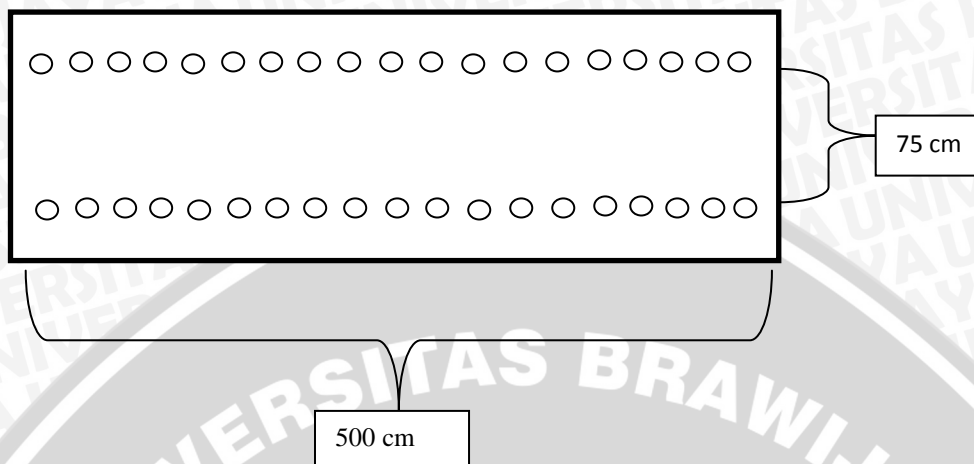

Lampiran 1. Denah Plot

- Keterangan:
- jarak tanam : 75 cm x 25 cm
  - Ukuran plot : 500 cm x 75 cm
  - : Tanaman

Gambar 2. Bagan Plot Jagung

Lampiran 2. Denah Penelitian

- Keterangan:
- P = 30 m
  - L = 12 m
  - Jarak antar bedeng = 20 cm
  - KG1-bonanza = Tetua Jantan
  - BON1- self nganjuk = Tetua Betina