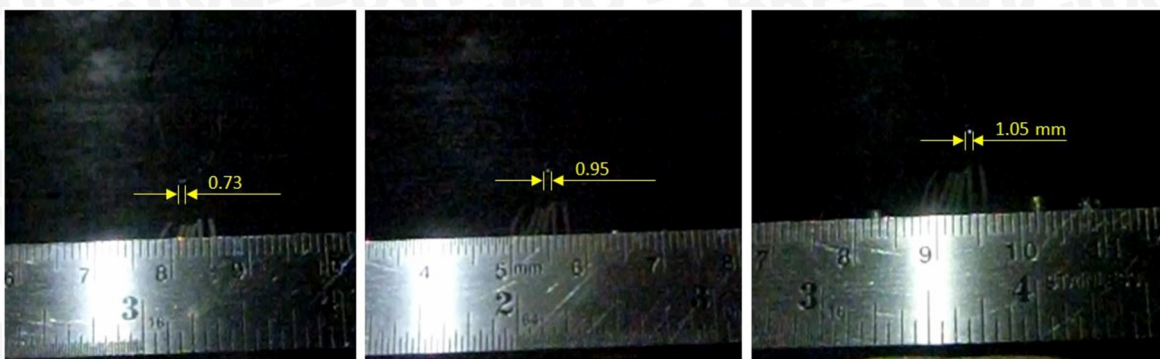

### Diameter Droplet

1. Minyak Jarak + Rh 0.00%

2. Minyak Jarak + Rh 0.01%

3. Minyak Jarak + Rh 0.02%

4. Minyak DEX