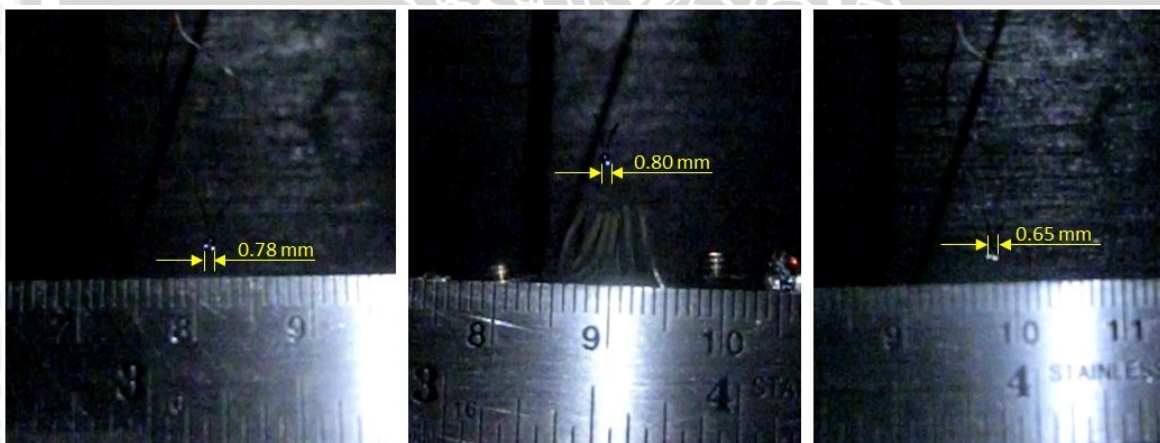

### Diameter Droplet

1. Minyak Jarak + Rh 0.00%

2. Minyak Jarak + Rh 0.01%

3. Minyak Jarak + Rh 0.02%

4. Minyak DEX