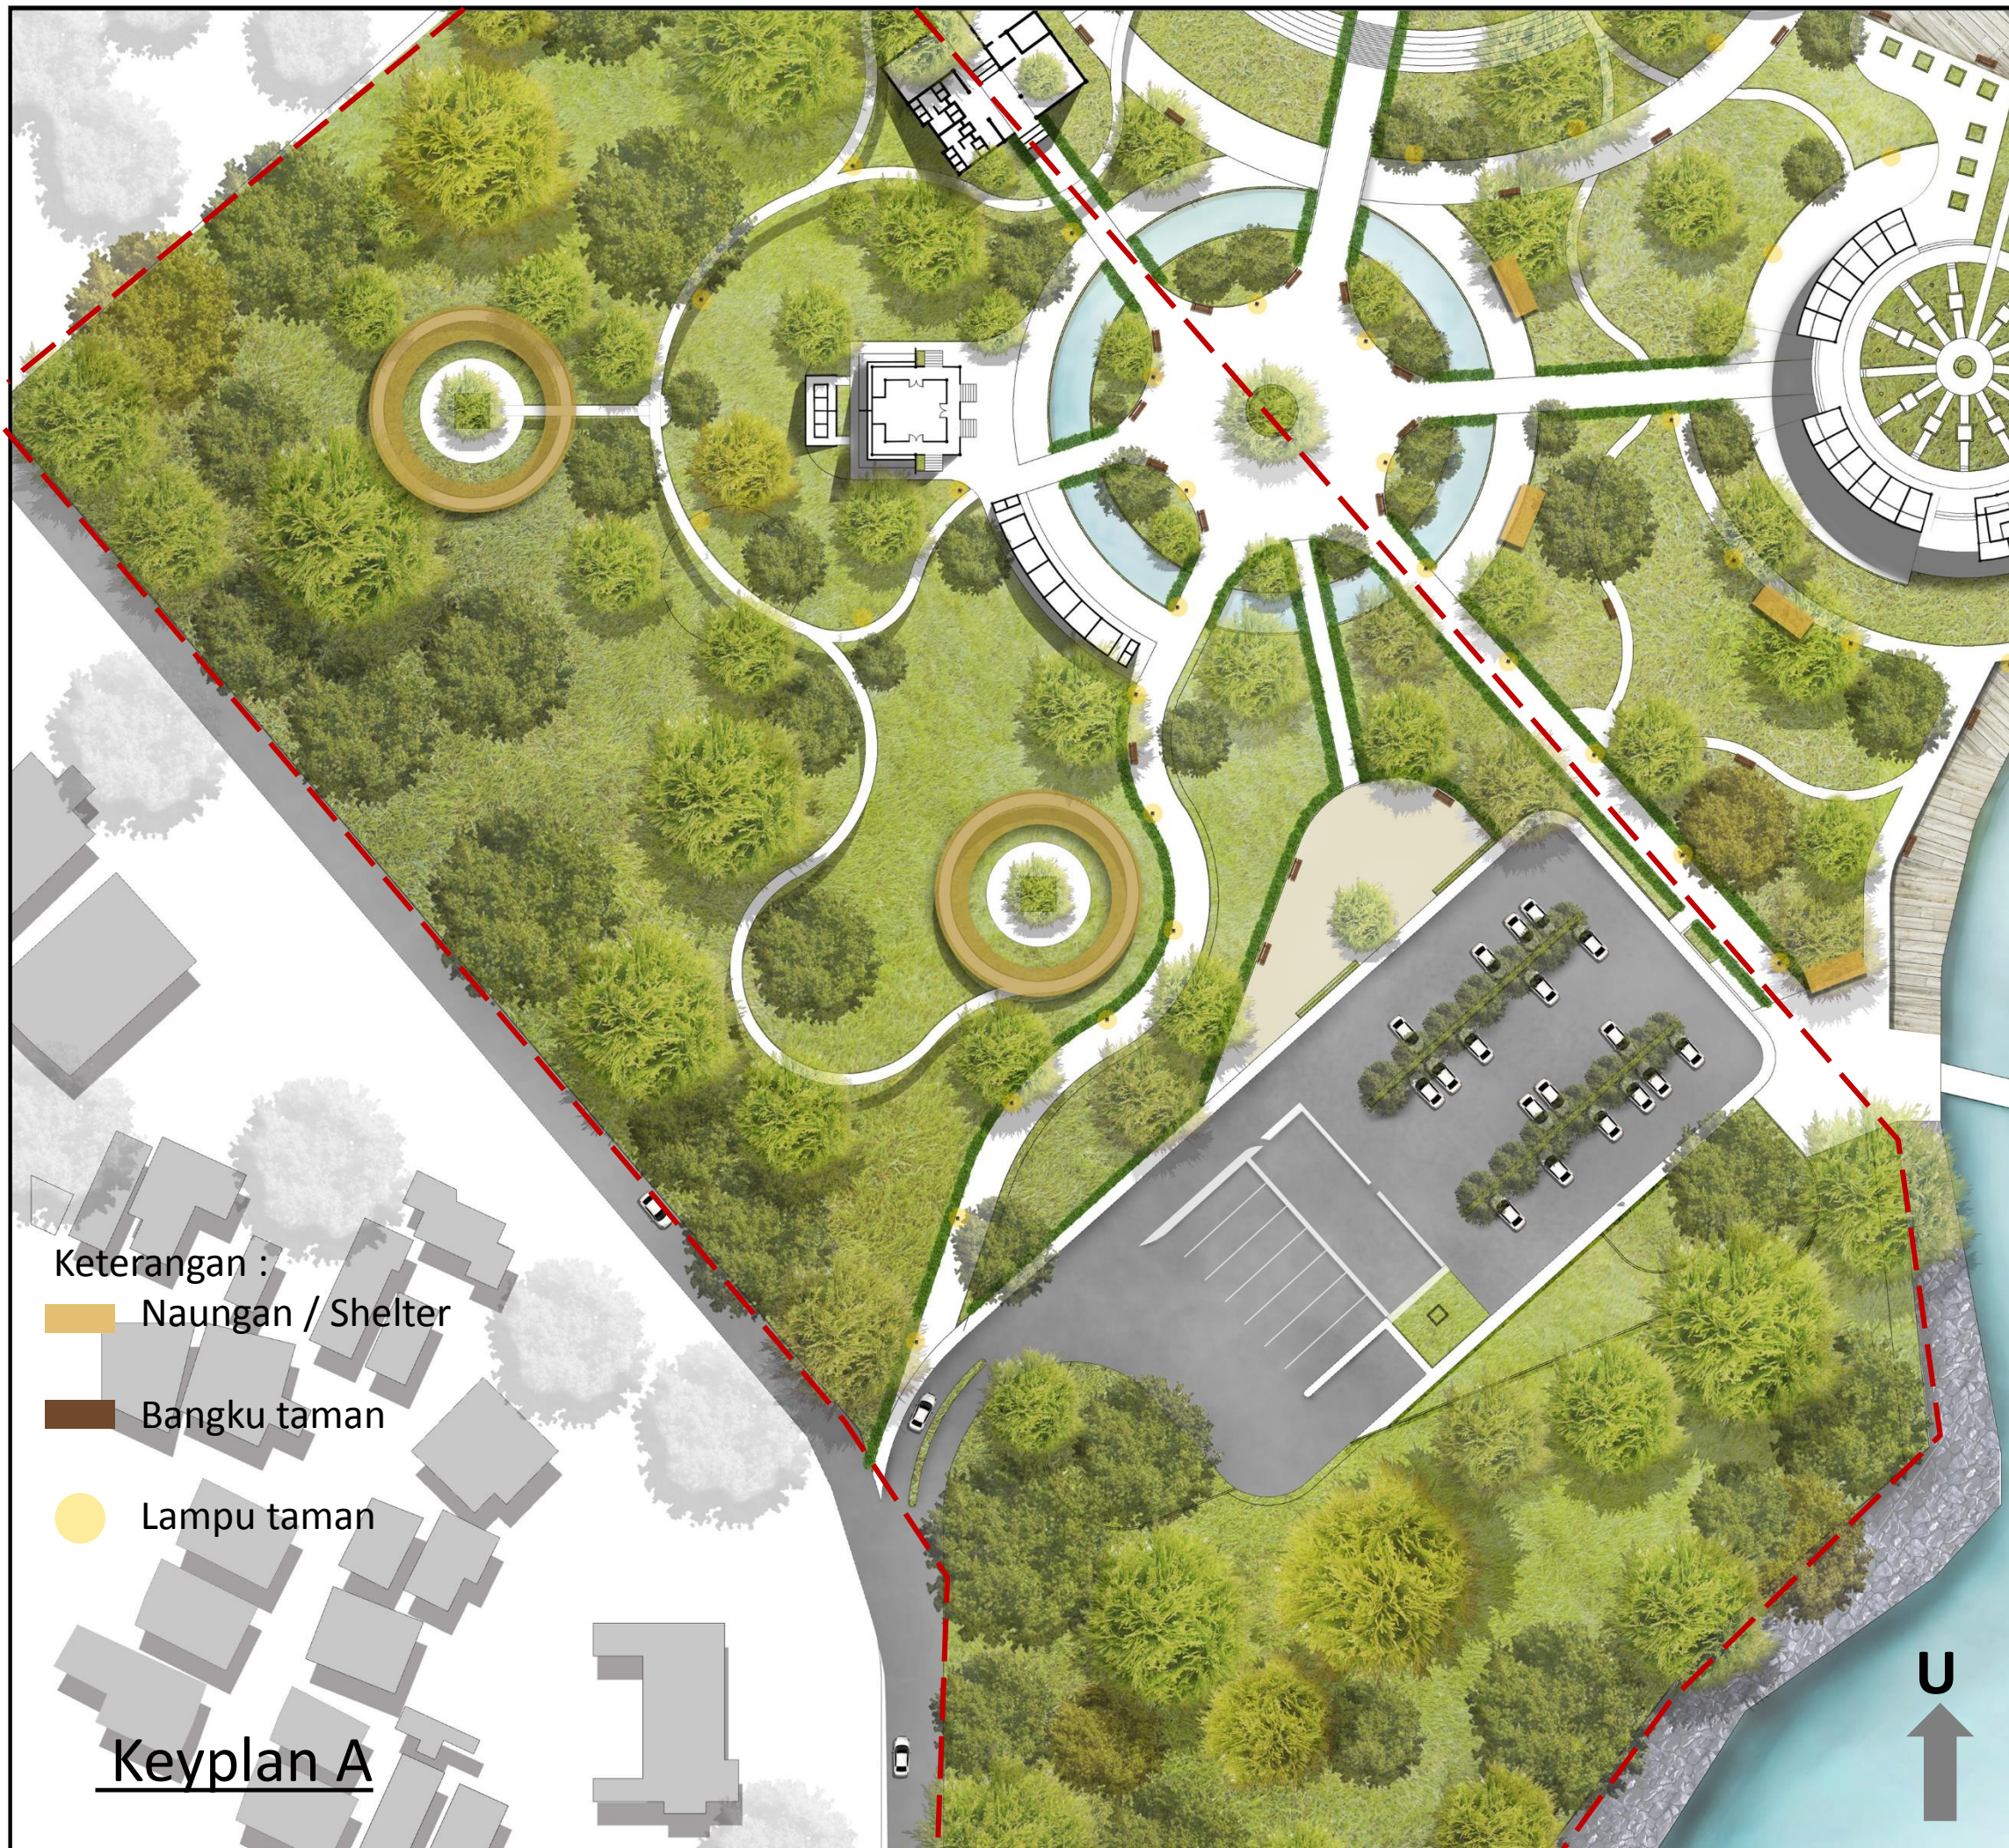

Penataan Fasilitas Wisata
Waduk Selorejo

DOSEN PEMBIMBING

Ir. Jeny Ernawati, MSP., Ph.D.

Dr. Eng Herry Santosa. ST., MT

MAHASISWA

U.Bayu Santosa
135060509111001

JUDUL GAMBAR

KEYPLAN A

SKALA