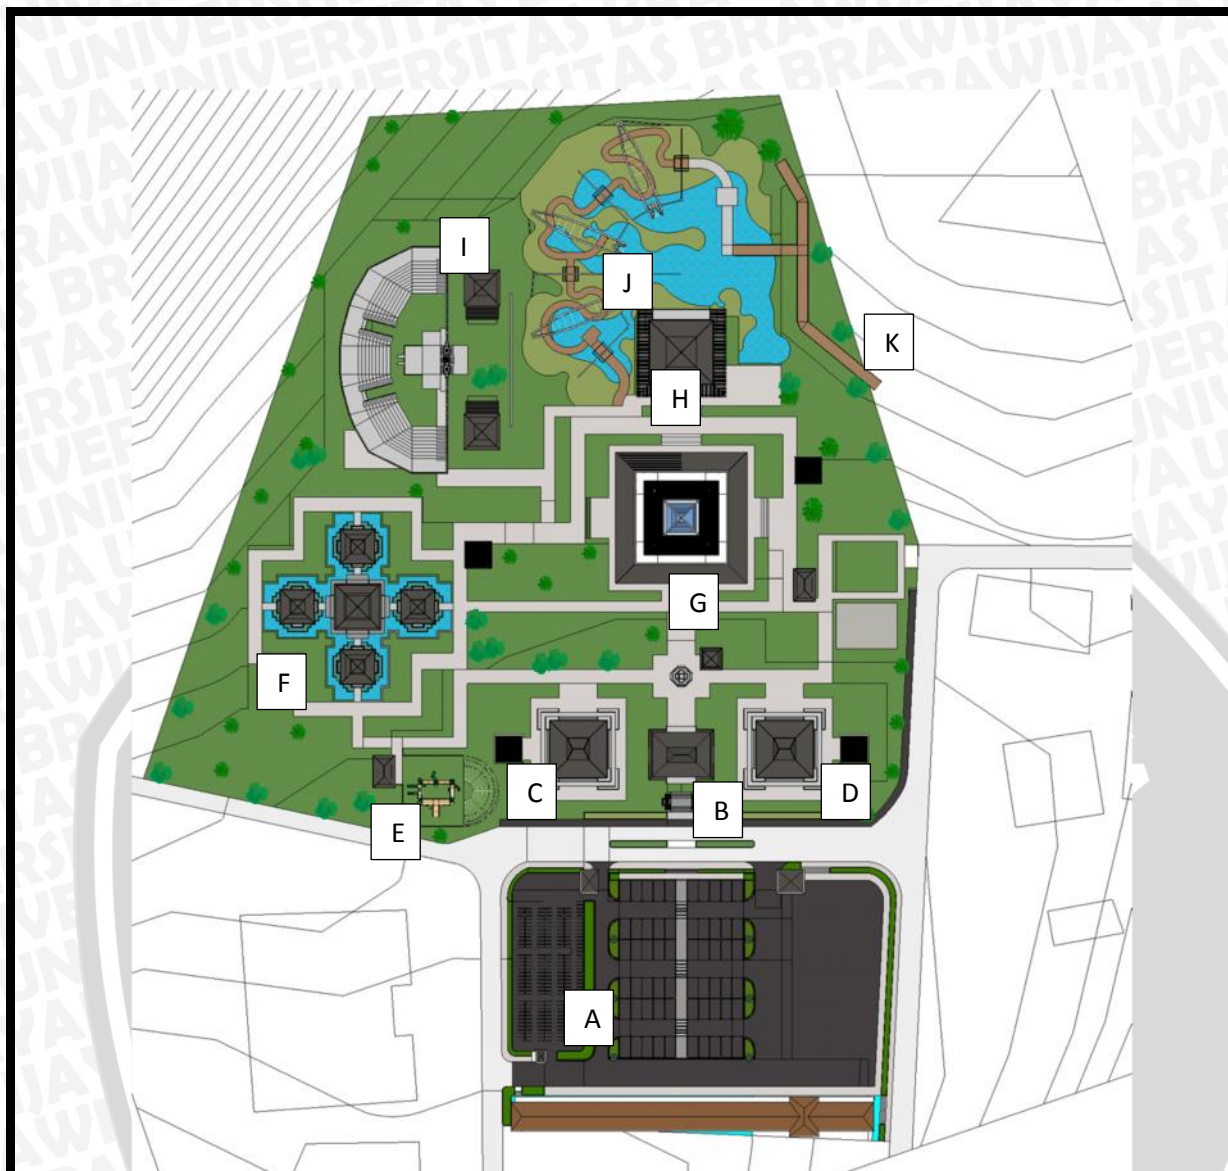

LAMPIRAN
Perspektif

Taman Wisata Sejarah dan Budaya Goa Selomangleng Kediri

Oleh:
Henly Fika Adrinda
0810653008

Dosen Pembimbing:
Ir. Chairil B. Amiuzza, MSA.
Ir. Nurachmad Sujuwijono A.S

- xKeterangan :
- A. Parkir
 - B. Lobby/entrance
 - C. Kantor pengelola
 - D. Toko souvenir
 - E. Playground
 - F. Museum
 - G. Pendopo
 - H. Restoran
 - I. Ampitheater
 - J. Mini zoo
 - K. Goa Selomangleng

LAMPIRAN
Site Plan

Taman Wisata Sejarah dan Budaya Goa Selomangleng Kediri

Oleh:
Henly Fika Adrinda
0810653008

Dosen Pembimbing:
Ir. Chairil B. Amiuza, MSA.
Ir. Nurachmad Sujuwijono A.S

LAMPIRAN
Perspektif