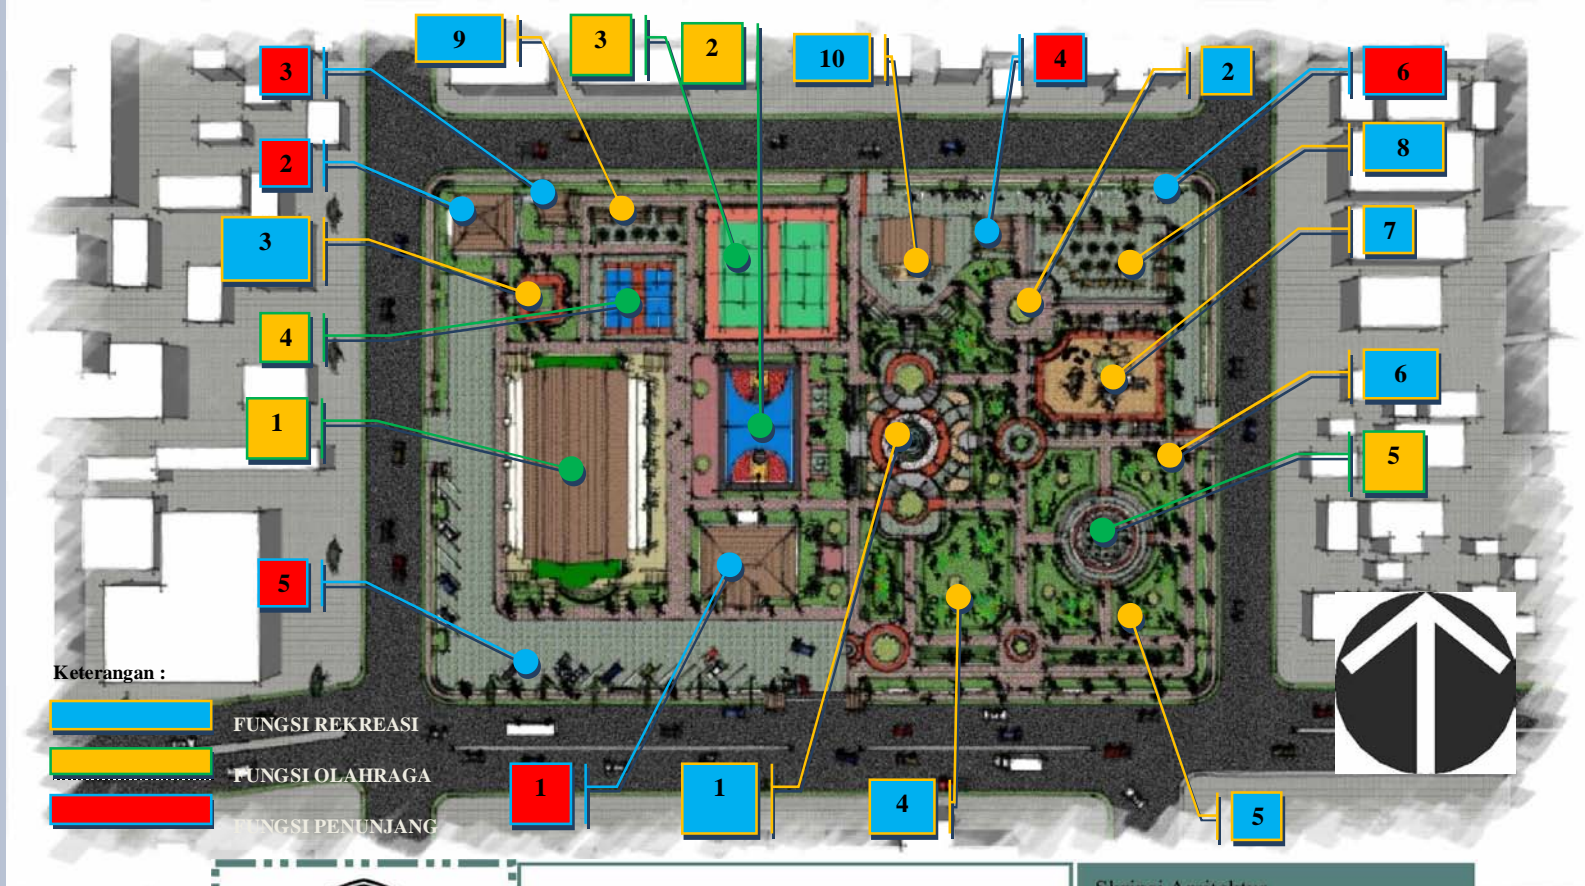

Taman GOR Kota Palu

Irshandi Amra

0410653026

Dosen Pembimbing :

1. Ir. Rr. Haru A. Razziati, MT

2. DR. Lisa Dwi Wulandari, ST., MT

4.6.2. Fasilitas – Fasilitas Taman Rekreasi dan Olahraga di Kota Palu

Gambar 4.61. Keyplan Taman Rekreasi dan Olahraga di Kota Palu