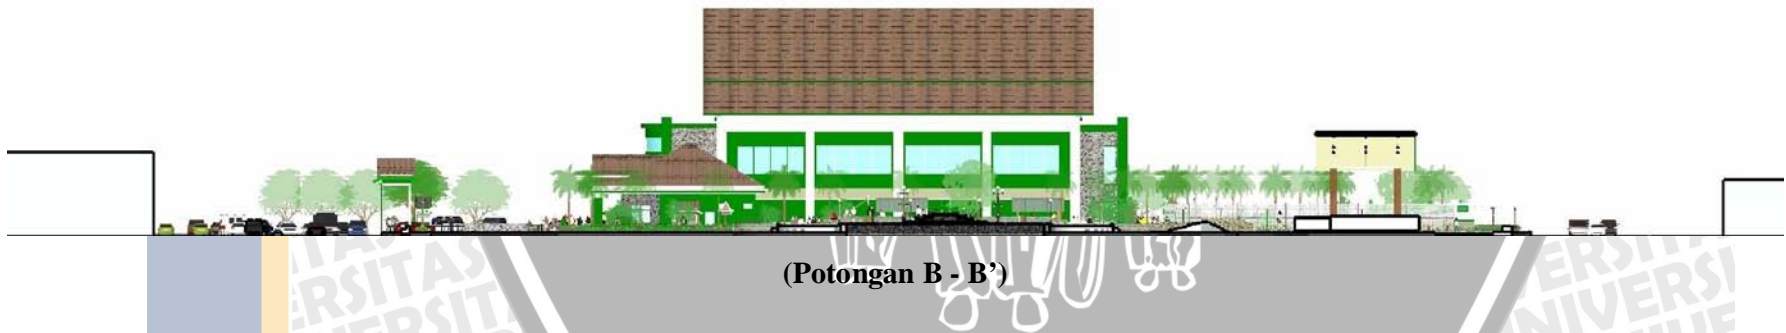

2. Potongan Kawasan

Gambar 4.59. Potongan Kawasan

Sumber : desain pribadi 2009

Skripsi Arsitektur

Taman GOR Kota Palu

Irshandi Amra

0410653026

Dosen Pembimbing :

1. Ir. Rr. Haru A. Razziati, MT

2. DR. Lisa Dwi Wulandari, ST., MT