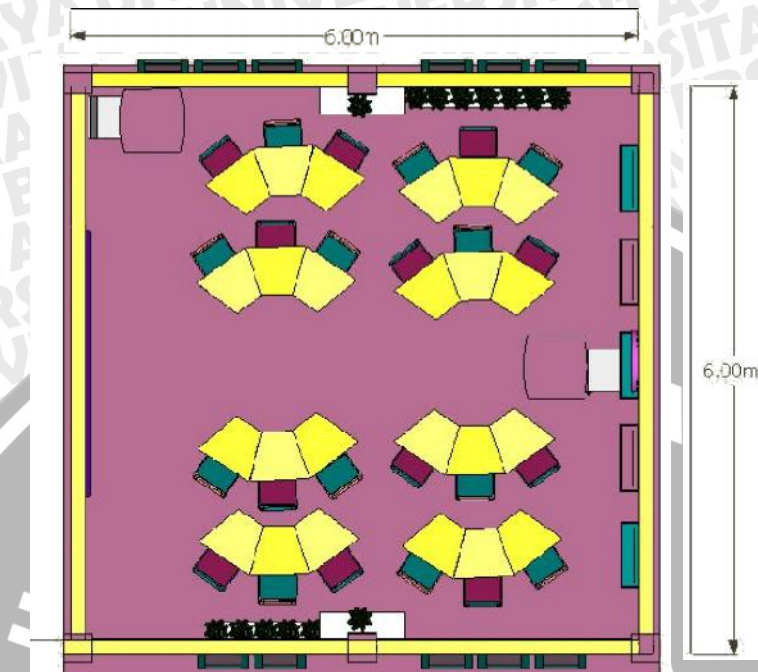

4.11 Hasil Perancangan

4.11.1 Ruang Kelas 1B

Gambar 4.12 Denah
 Sumber : Hasil Desain,2008

Gambar 4.13 Potongan AA
 Sumber : Hasil Desain,2008

Gambar 4.14 Potongan BB
Sumber : Hasil Desain,2008

Gambar 4.15 Perspektif Orthogonal
Sumber : Hasil Desain,2008

Gambar 4.16 Perspektif 1
Sumber : Hasil Desain,2008

Gambar 4.17 Perspektif 2
Sumber : Hasil Desain,2008

Gambar 4.18 Perspektif 3
Sumber : Hasil Desain,2008

Gambar 4.19 Perspektif Orthogonal Alternatif Penataan Meja Siswa
Sumber : Hasil Desain,2008

Gambar 4.20 Perspektif Meja Kelas 1B
 Sumber : Hasil Desain,2008

Gambar 4.21 Perspektif Kursi Kelas 1B
 Sumber : Hasil Desain,2008

Gambar 4.22 Perspektif Loker Kelas 1B
 Sumber : Hasil Desain,2008

Gambar 4.23 Perspektif Rak Buku Kelas 1B
 Sumber : Hasil Desain,2008

Gambar 4.24 Perspektif Panel Kelas 1B
 Sumber : Hasil Desain,2008

4.11.2 Ruang Kelas 3B

Gambar 4.25 Denah
 Sumber : Hasil Desain,2008

Gambar 4.26 Potongan AA
 Sumber : Hasil Desain,2008

Gambar 4.27 Potongan BB
 Sumber : Hasil Desain,2008