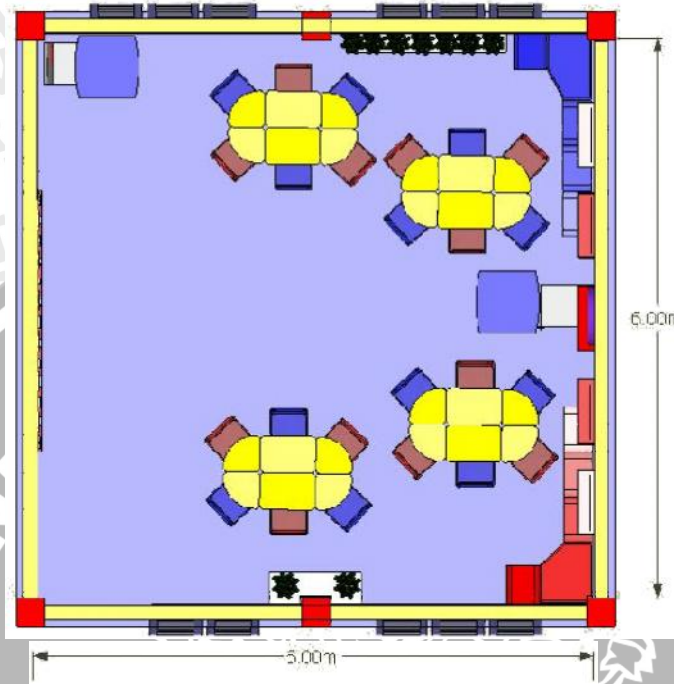

4.11 Hasil Perancangan

4.11.1 Ruang Kelas 1B

Gambar 4.12 Denah
 Sumber : Hasil Desain,2008

Gambar 4.13 Potongan AA
 Sumber : Hasil Desain,2008

Gambar 4.14 Potongan BB
Sumber : Hasil Desain,2008

Gambar 4.15 Perspektif Orthogonal
Sumber : Hasil Desain,2008

Gambar 4.16 Perspektif 1
Sumber : Hasil Desain,2008

Gambar 4.17 Perspektif 2
Sumber : Hasil Desain,2008

Gambar 4.18 Perspektif 3
Sumber : Hasil Desain,2008

Gambar 4.19 Perspektif Orthogonal Alternatif Penataan Meja Siswa
Sumber : Hasil Desain,2008

Gambar 4.20 Perspektif Meja Kelas 1B
 Sumber : Hasil Desain,2008

Gambar 4.21 Perspektif Kursi Kelas 1B
 Sumber : Hasil Desain,2008

Gambar 4.22 Perspektif Loker Kelas 1B
 Sumber : Hasil Desain,2008

Gambar 4.23 Perspektif Rak Buku Kelas 1B
 Sumber : Hasil Desain,2008