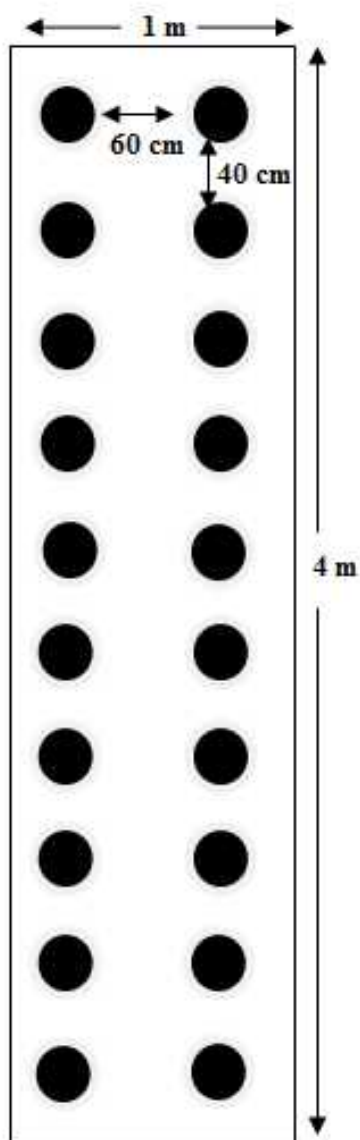

Lampiran 2. Denah Bedengan

Keterangan : jarak tanam = 40 cm x 60 cm

luas petak = 1 m x 4 m