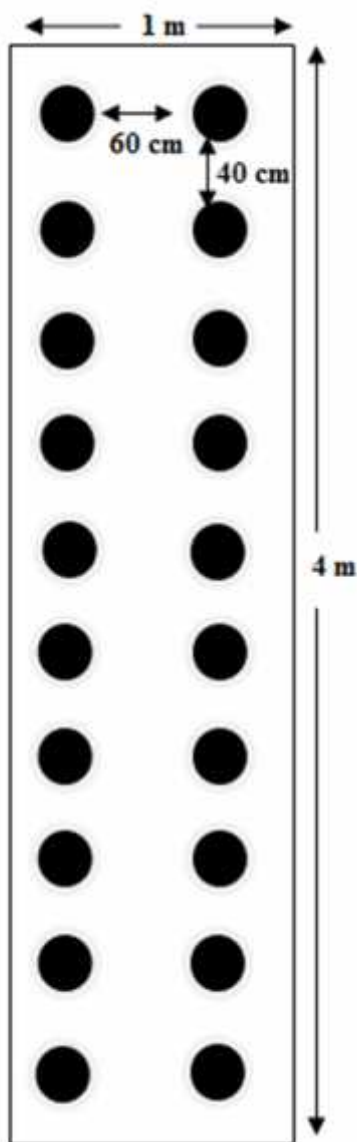

Lampiran 2. Denah Bedengan

Keterangan : jarak tanam = 40 cm x 60 cm

luas petak = 1 m x 4 m