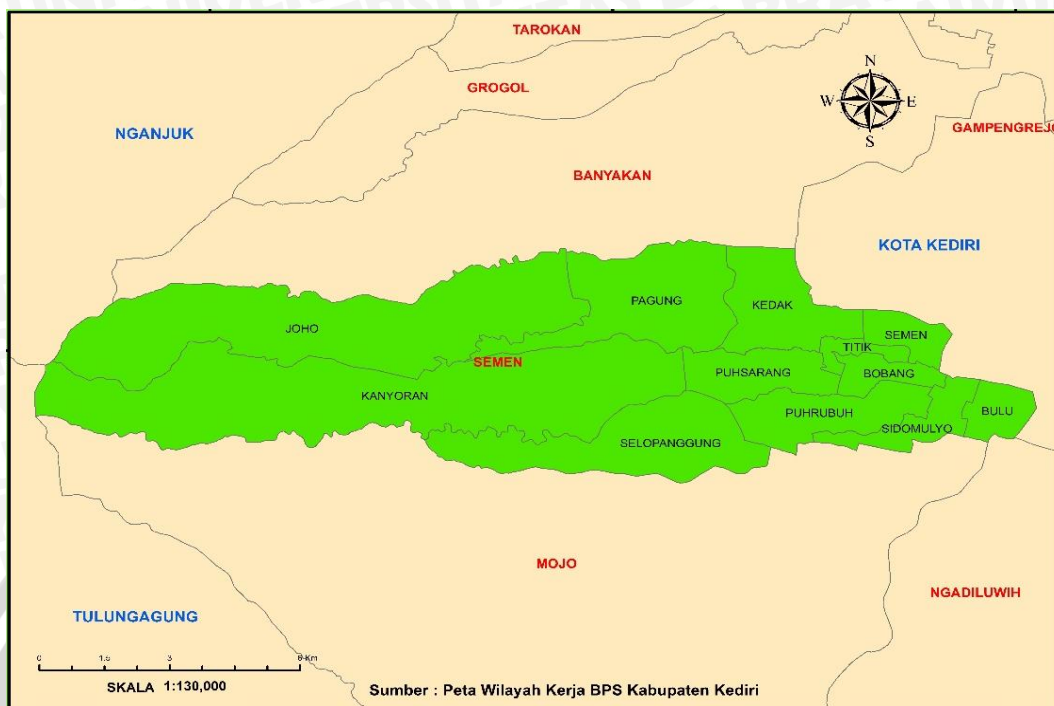

Lampiran 1. Peta Administrasi Kecamatan Semen, Kabupaten Kediri

Lampiran 2. Data Karakteristik Responden di Desa Pagung, Kecamatan Semen,
Kabupaten Kediri

| NO | NAMA | JUMLAH ANGGOTA KELUARGA | PENDIDIKAN | USIA | STATUS KEPEMILIKAN LAHAN |
|----|----------------|-------------------------------|------------|------|--------------------------------|
| 1 | Suwarno | 3 | 2 | 51 | Milik |
| 2 | Joko Suwarno | 5 | 2 | 30 | Milik |
| 3 | Sugito | 4 | 4 | 46 | Milik |
| 4 | Jumadi | 6 | 2 | 50 | Milik |
| 5 | Saifudin Zuhri | 3 | 4 | 56 | Milik |
| 6 | Sunawan | 3 | 3 | 27 | Milik |
| 7 | Saman | 3 | 4 | 28 | Milik |
| 8 | Parsan | 5 | 2 | 36 | Milik |
| 9 | Ahmad Syahid | 4 | 3 | 44 | Milik |
| 10 | Nyono | 3 | 1 | 60 | Milik |
| 11 | Rumaji | 3 | 1 | 53 | Milik |
| 12 | Ndandong | 6 | 2 | 38 | Sewa |
| 13 | Saroni | 5 | 3 | 30 | Milik |
| 14 | Sadi | 3 | 2 | 25 | Milik |
| 15 | Toji | 1 | 2 | 70 | Milik |
| 16 | Poniran | 3 | 1 | 45 | Milik |
| 17 | Dari | 6 | 1 | 51 | Milik |
| 18 | Jaman | 4 | 2 | 45 | Milik |
| 19 | Kardi | 4 | 3 | 47 | Milik |
| 20 | Hartono | 5 | 2 | 55 | Milik |
| 21 | Ahmad | 3 | 2 | 39 | Milik |
| 22 | Taji | 5 | 2 | 40 | Milik |
| 23 | Borin | 4 | 2 | 42 | Milik |
| 24 | Gami | 6 | 2 | 61 | Milik |
| 25 | Poniyem | 2 | 2 | 52 | Milik |
| 26 | Markin | 4 | 3 | 35 | Sewa |
| 27 | Tarmuji | 3 | 3 | 37 | Milik |
| 28 | Taniran | 3 | 2 | 49 | Milik |
| 29 | Matsaid | 3 | 2 | 52 | Milik |
| 30 | Lego | 5 | 2 | 55 | Milik |
| 31 | Sumaji | 6 | 1 | 60 | Milik |
| 32 | Yusman | 4 | 2 | 51 | Milik |
| 33 | Solikin | 6 | 2 | 44 | Milik |
| 34 | Karman | 5 | 2 | 46 | Milik |
| 35 | Yadi | 4 | 2 | 50 | Milik |