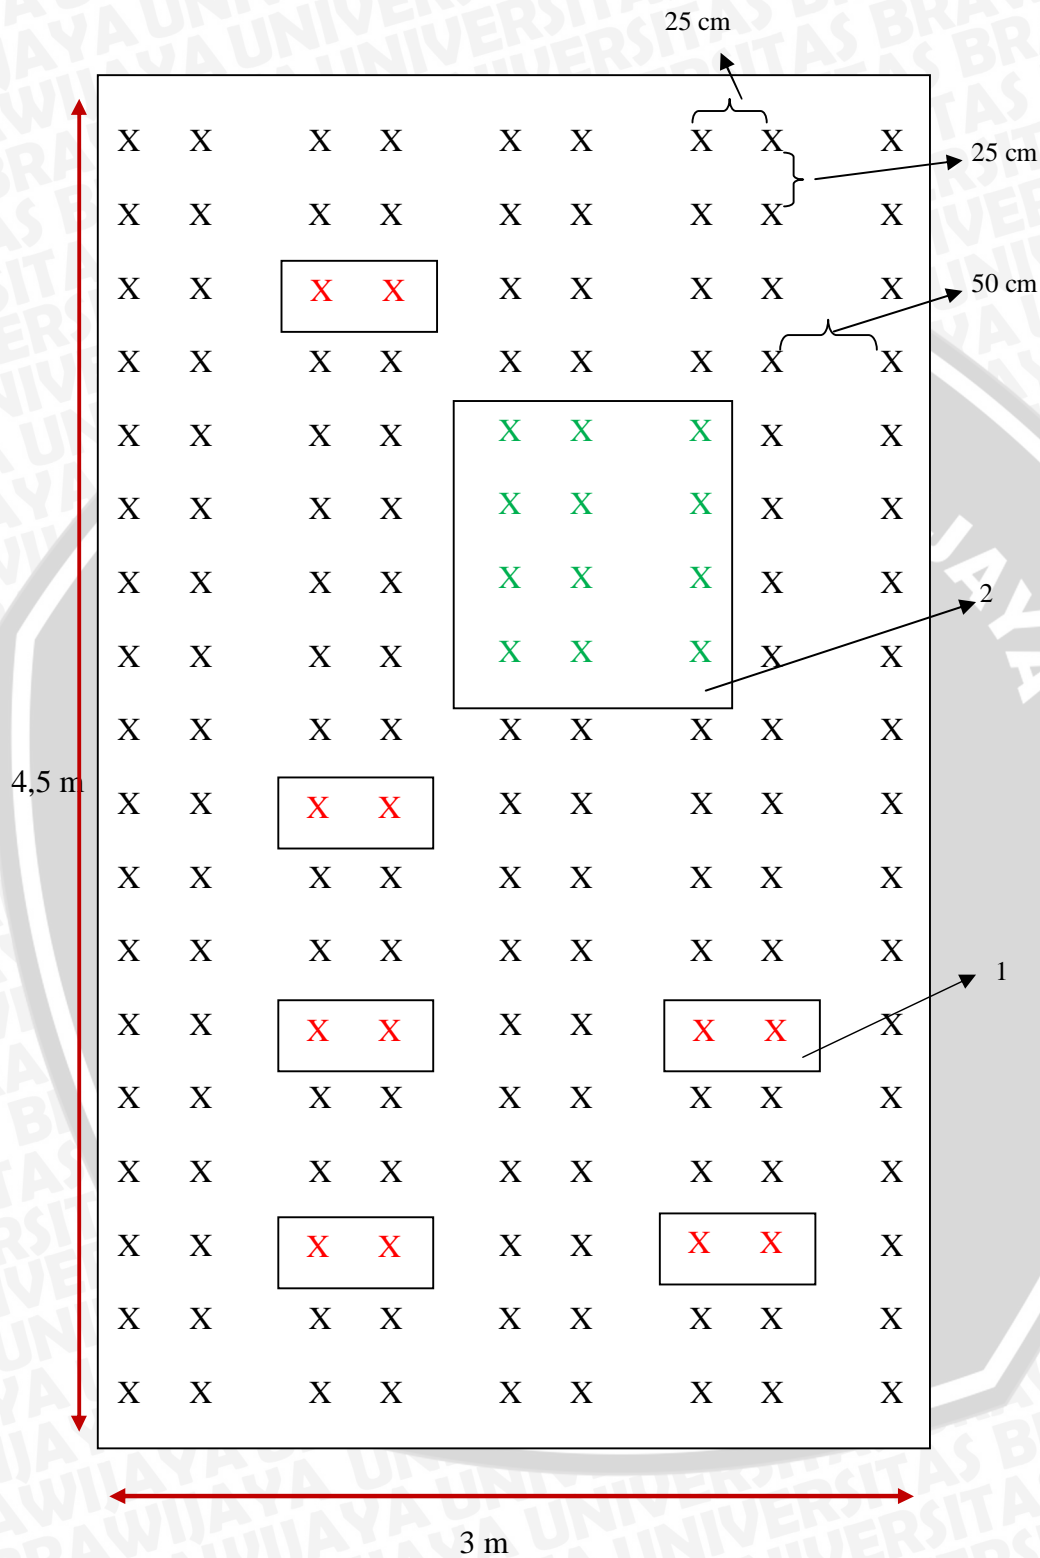

Lampiran 4. Petak Pengamatan dengan sistem tanam Tandur Jajar (25 X 25 cm)

Keterangan :
 1. Petak Pengamatan
 2. Petak Panen

Lampiran 5. Petak Pengamatan dengan sistem tanam Jajar Legowo 50 X (25 X 25) cm

Keterangan :
 1. Petak Pengamatan
 2. Petak Panen