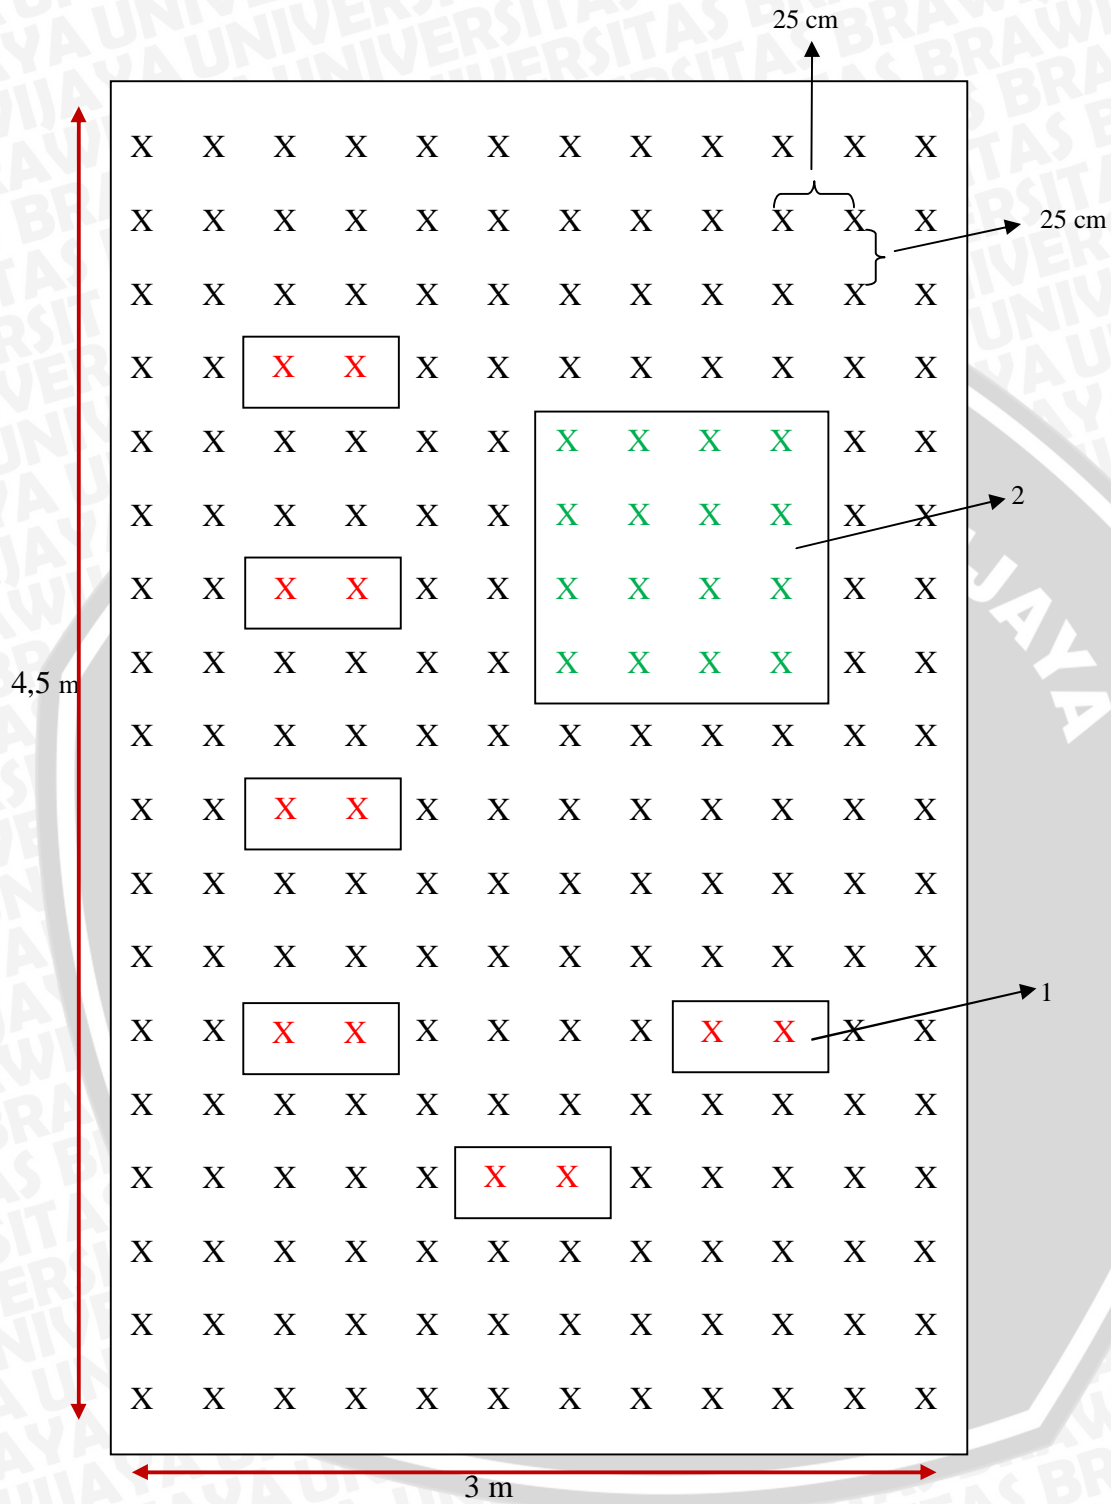

Lampiran 4. Petak Pengamatan dengan sistem tanam Tandur Jajar (25 X 25 cm)

Keterangan :
 1. Petak Pengamatan
 2. Petak Panen

Lampiran 5. Petak Pengamatan dengan sistem tanam Jajar Legowo 50 X (25 X 25) cm

Keterangan :
 1. Petak Pengamatan
 2. Petak Panen