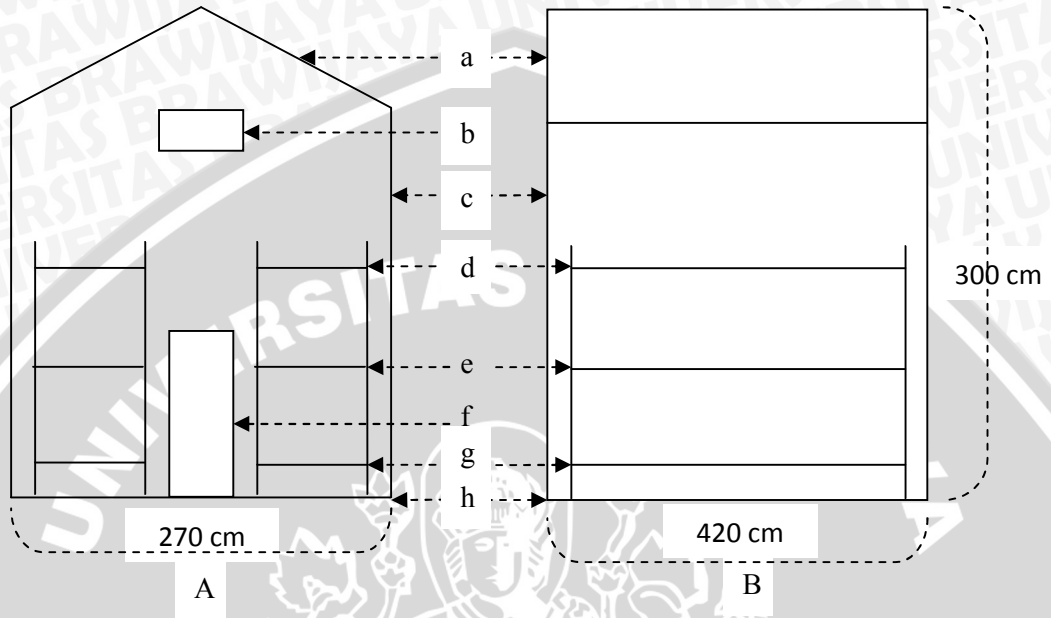

Lampiran 1. Letak dan Susunan Rak Dalam Rumah Jamur (Kumbung)

Keterangan :

- A. Rumah jamur dilihat dari depan
- B. Rumah jamur dilihat dari samping
- a. Atap rumah jamur yang terbuat dari plastik
- b. Jendela (ventilasi)
- c. dinding rumah jamur yang terbuat dari plastik
- d. Rak jamur tingkat I
- e. Rak jamur tingkat II
- f. Pintu keluar masuk rumah jamur
- g. Rak merang jamur tingkat III
- h. Lantai rumah jamur yang terbuat dari semen

Gambar 13. Sketsa/ diagram horizontal rumah jamur (kumbung) jamur merang

Lampiran 2. Skema Sterilisasi Media

Keterangan

- A. Kayu bakar
- B. Drum berisi air
- C. Rumah jamur (kumbung)
- a. Api
- b. Pipa uap panas