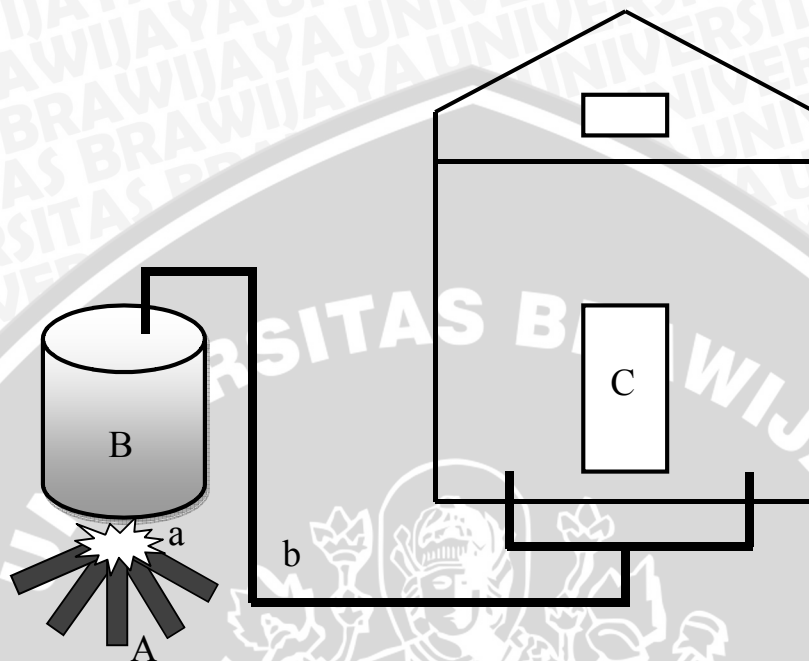

Lampiran 1. Letak dan Susunan Rak Dalam Rumah Jamur (Kumbung)

Keterangan :

- A. Rumah jamur dilihat dari depan
- B. Rumah jamur dilihat dari samping
- a. Atap rumah jamur yang terbuat dari plastik
- b. Jendela (ventilasi)
- c. dinding rumah jamur yang terbuat dari plastik
- d. Rak jamur tingkat I
- e. Rak jamur tingkat II
- f. Pintu keluar masuk rumah jamur
- g. Rak merang jamur tingkat III
- h. Lantai rumah jamur yang terbuat dari semen

Gambar 13. Sketsa/ diagram horizontal rumah jamur (kumbung) jamur merang

Lampiran 2. Skema Sterilisasi Media

Keterangan

- A. Kayu bakar
- B. Drum berisi air
- C. Rumah jamur (kumbung)
- a. Api
- b. Pipa uap panas