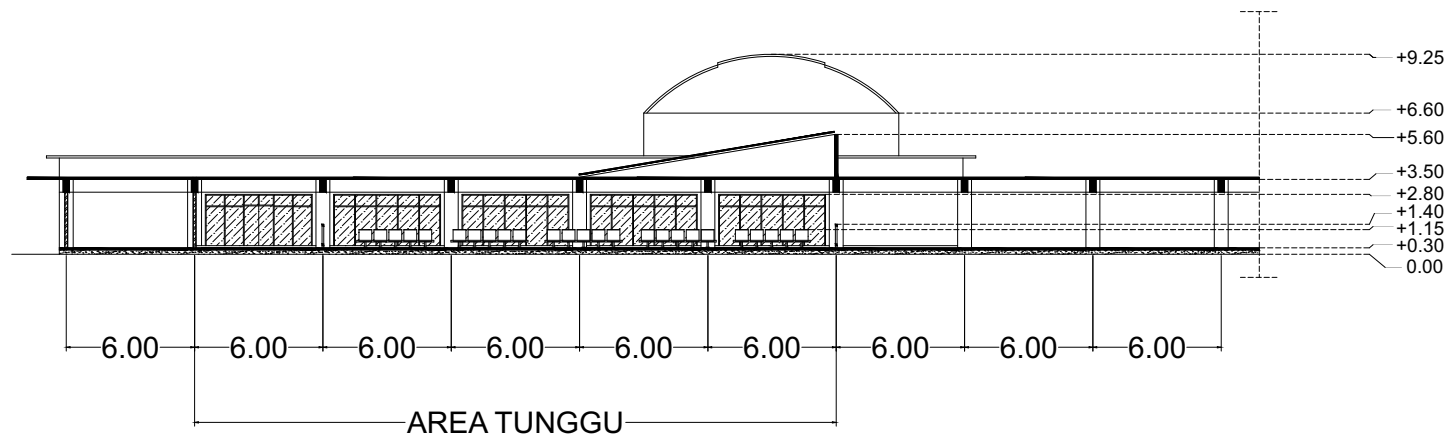

DENAH EKSISTING
RUANG TUNGGU BARAT
SKALA 1:500

DENAH EKSISTING RUANG TUNGGU TIMUR
SKALA 1:500

POTONGAN A-A' RUANG TUNGGU BARAT (EKSISTING)
SKALA 1:500

POTONGAN B-B' RUANG TUNGGU BARAT (EKSISTING)
SKALA 1:500

POTONGAN A-A' RUANG TUNGGU TIMUR (EKSISTING)
SKALA 1:500

POTONGAN B-B' RUANG TUNGGU TIMUR (EKSISTING)
SKALA 1:500

DENAH RUANG TUNGGU BARAT
(HASILAKHIR)
SKALA 1:500

DENAH RUANG TUNGGU TIMUR (HASIL AKHIR)
SKALA 1:500