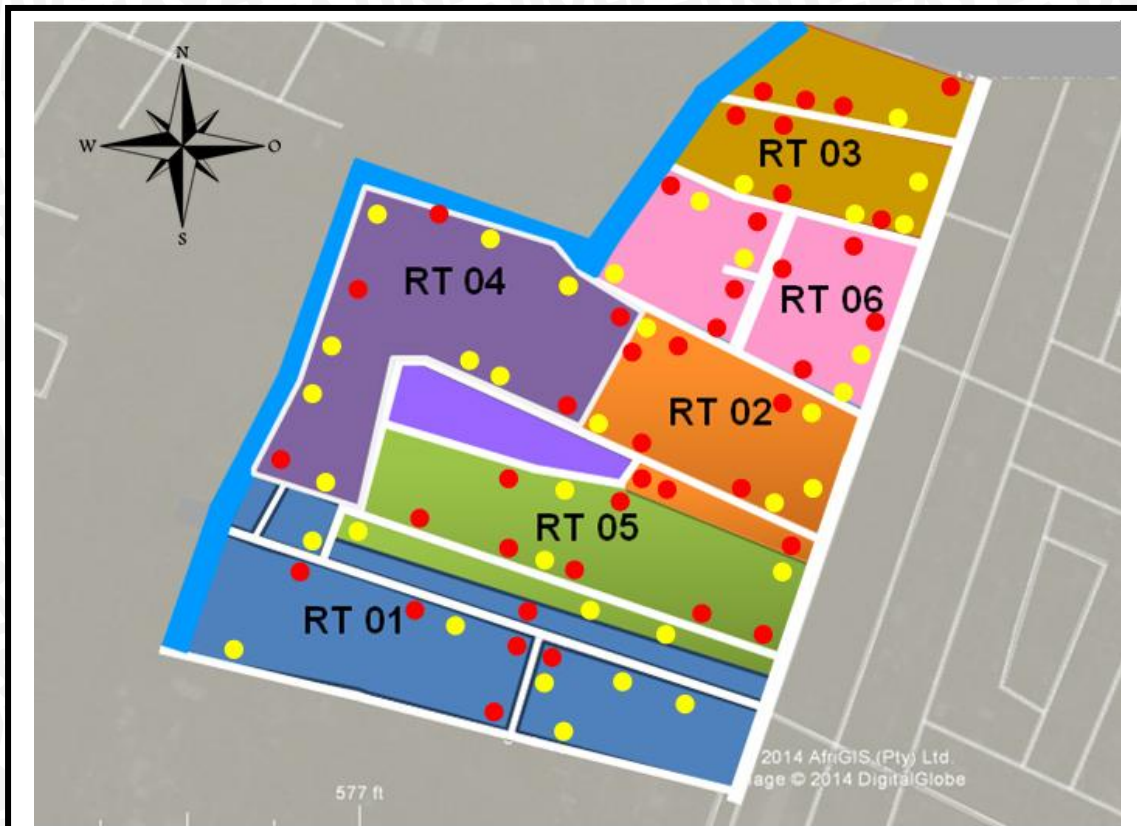

5.4.3 Pemetaan Pelaksanaan 3M Plus di Sawojajar RW 3 Kota Malang

PETA PELAKSANAAN 3M PLUS DI SAWOJAJAR RW 3 KOTA MALANG 2014

Sumber Peta

1. Google Earth
2. Hasil Survey

Legenda

- Tidak Memenuhi Syarat
- Memenuhi Syarat
- Sungai
- RT 01
- RT 02
- RT 03
- RT 04
- RT 05
- RT 06

TITIS YUNANDA PUTRI
115070100111083
FAKULTAS KEDOKTERAN
UNIVERSITAS BRAWIJAYA

Gambar diatas merupakan pemetaan pelaksanaan Pemberantasan Sarang Nyamuk (3M PLUS) di Kelurahan Sawojajar RW III Kota Malang. Pada gambar tersebut didapatkan bahwa yang paling banyak tidak memenuhi syarat dalam Pemberantasan Sarang Nyamuk (3M PLUS) adalah RT 02, RT 03 dan RT 06 sebanyak 8 rumah tinggal , sedangkan yang paling sedikit tidak memenuhi syarat pelaksanaan Pemberantasan Sarang Nyamuk (3M PLUS) adalah RT 04 sebanyak 5 rumah tinggal.