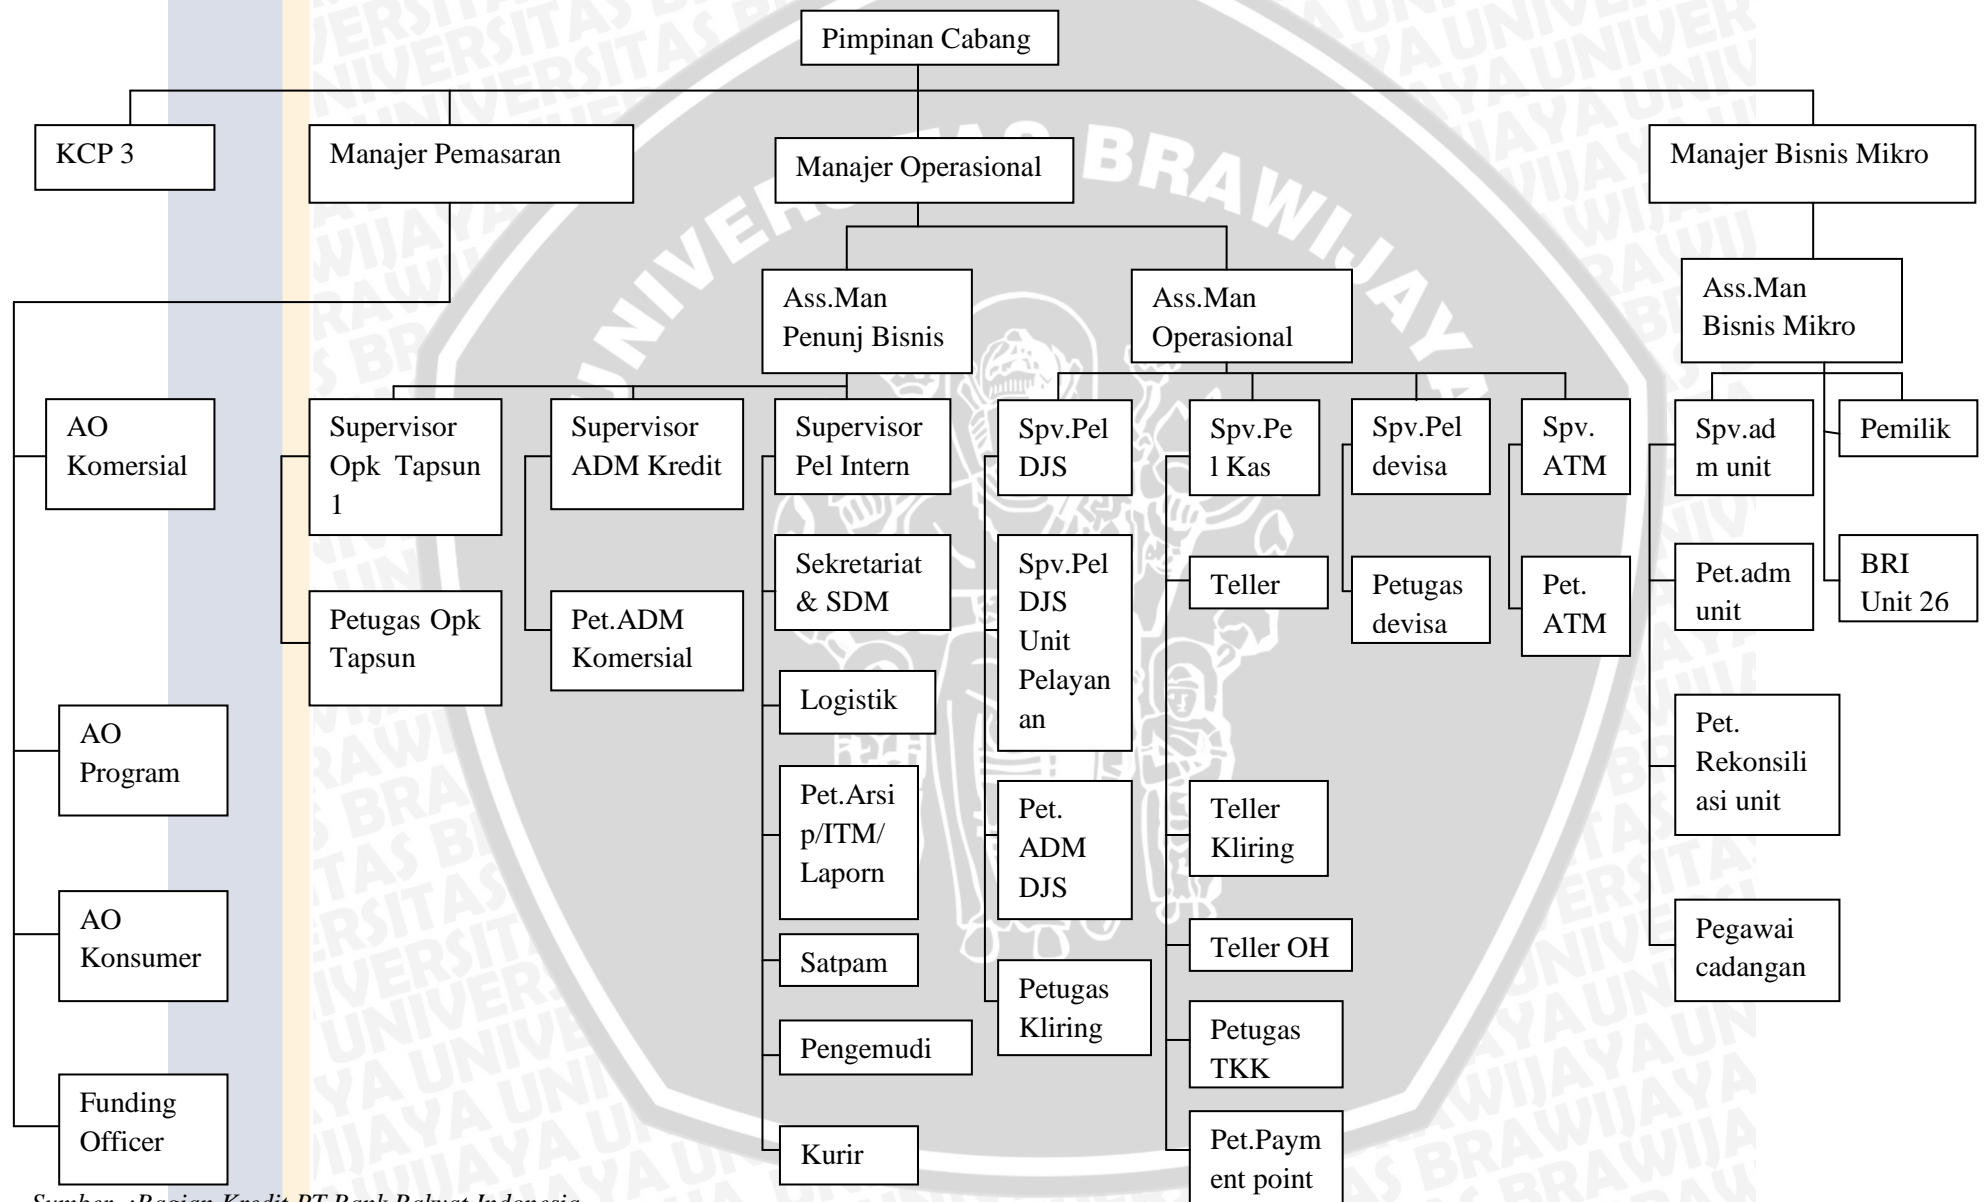

Gambar 1
STRUKTUR ORGANISASI
PT. BANK RAKYAT INDONESIA (Persero) Tbk. Cabang Kawi Malang

Sumber :Bagian Kredit PT.Bank Rakyat Indonesia