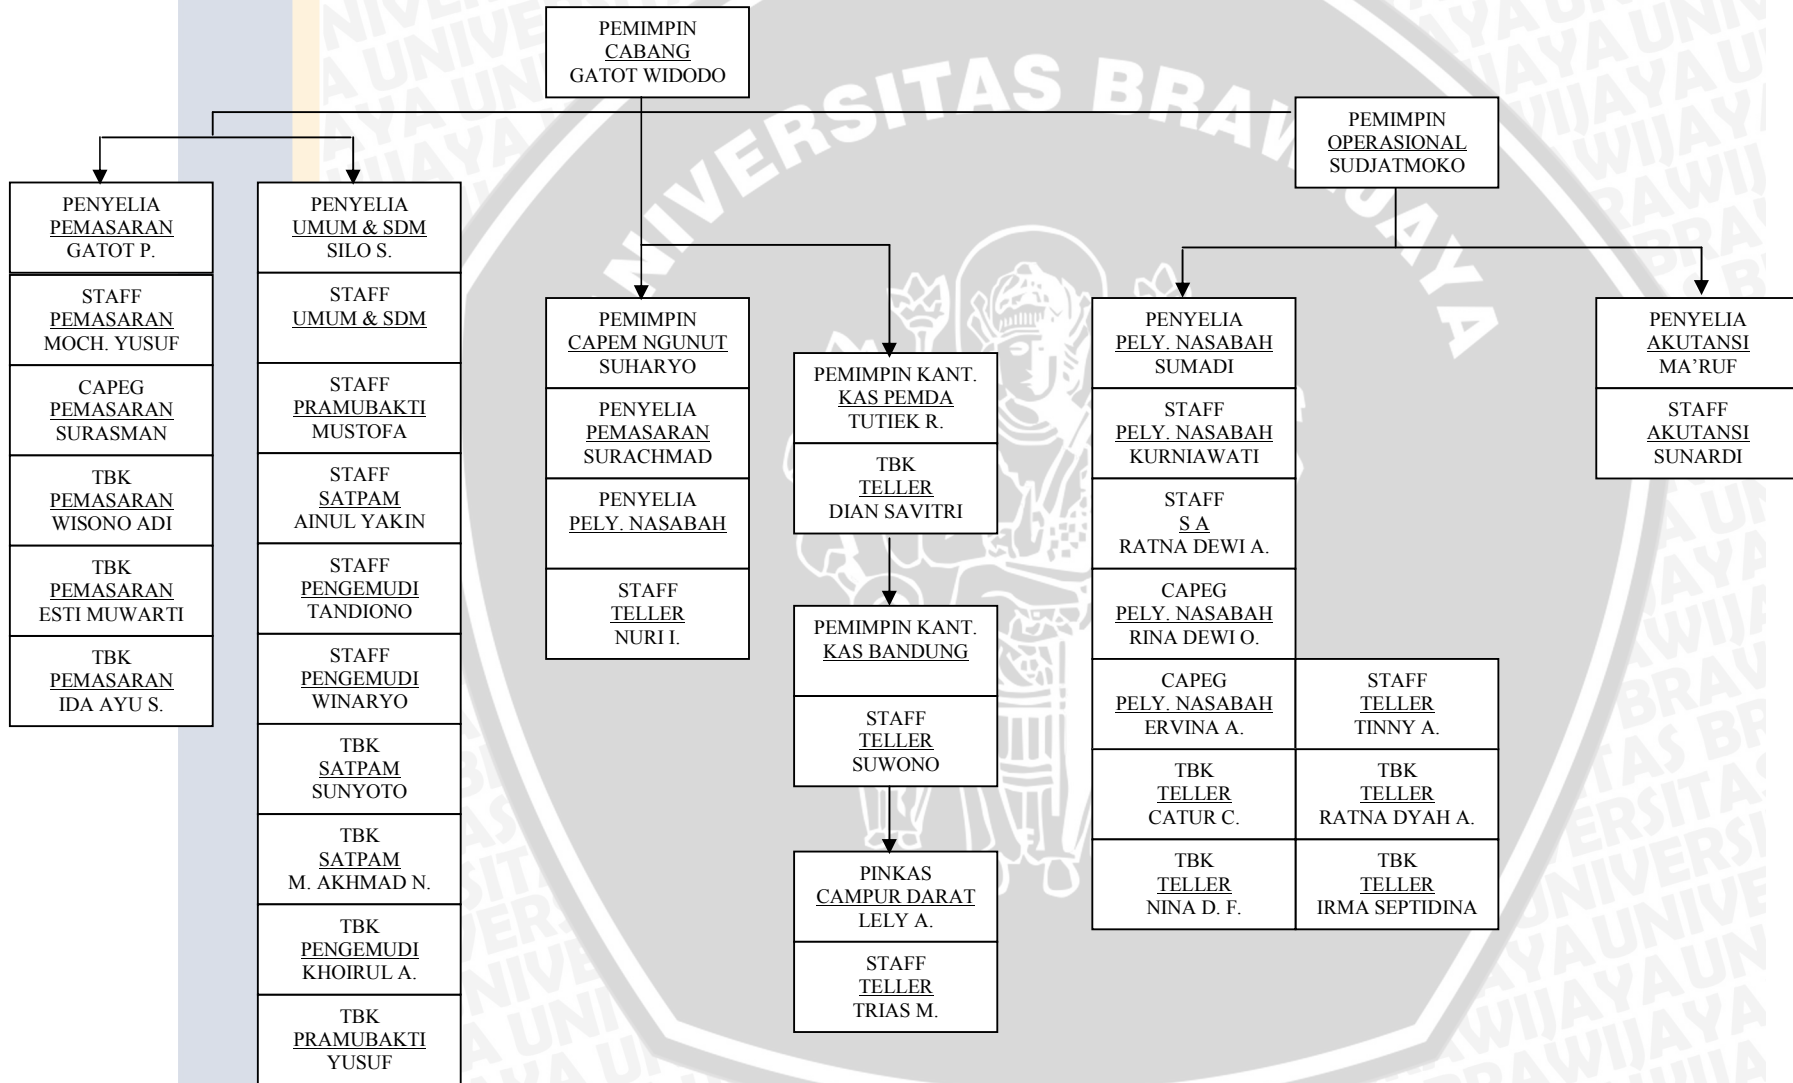

Gambar 9
STRUKTUR ORGANISASI
PT BANK JATIM CABANG TULUNGAGUNG
SK. DIR NO: 041/157/KEP/DIR/PRN, TANGGAL 01 OKTOBER 2003

Sumber: Bank Jatim Cabang Tulungagung