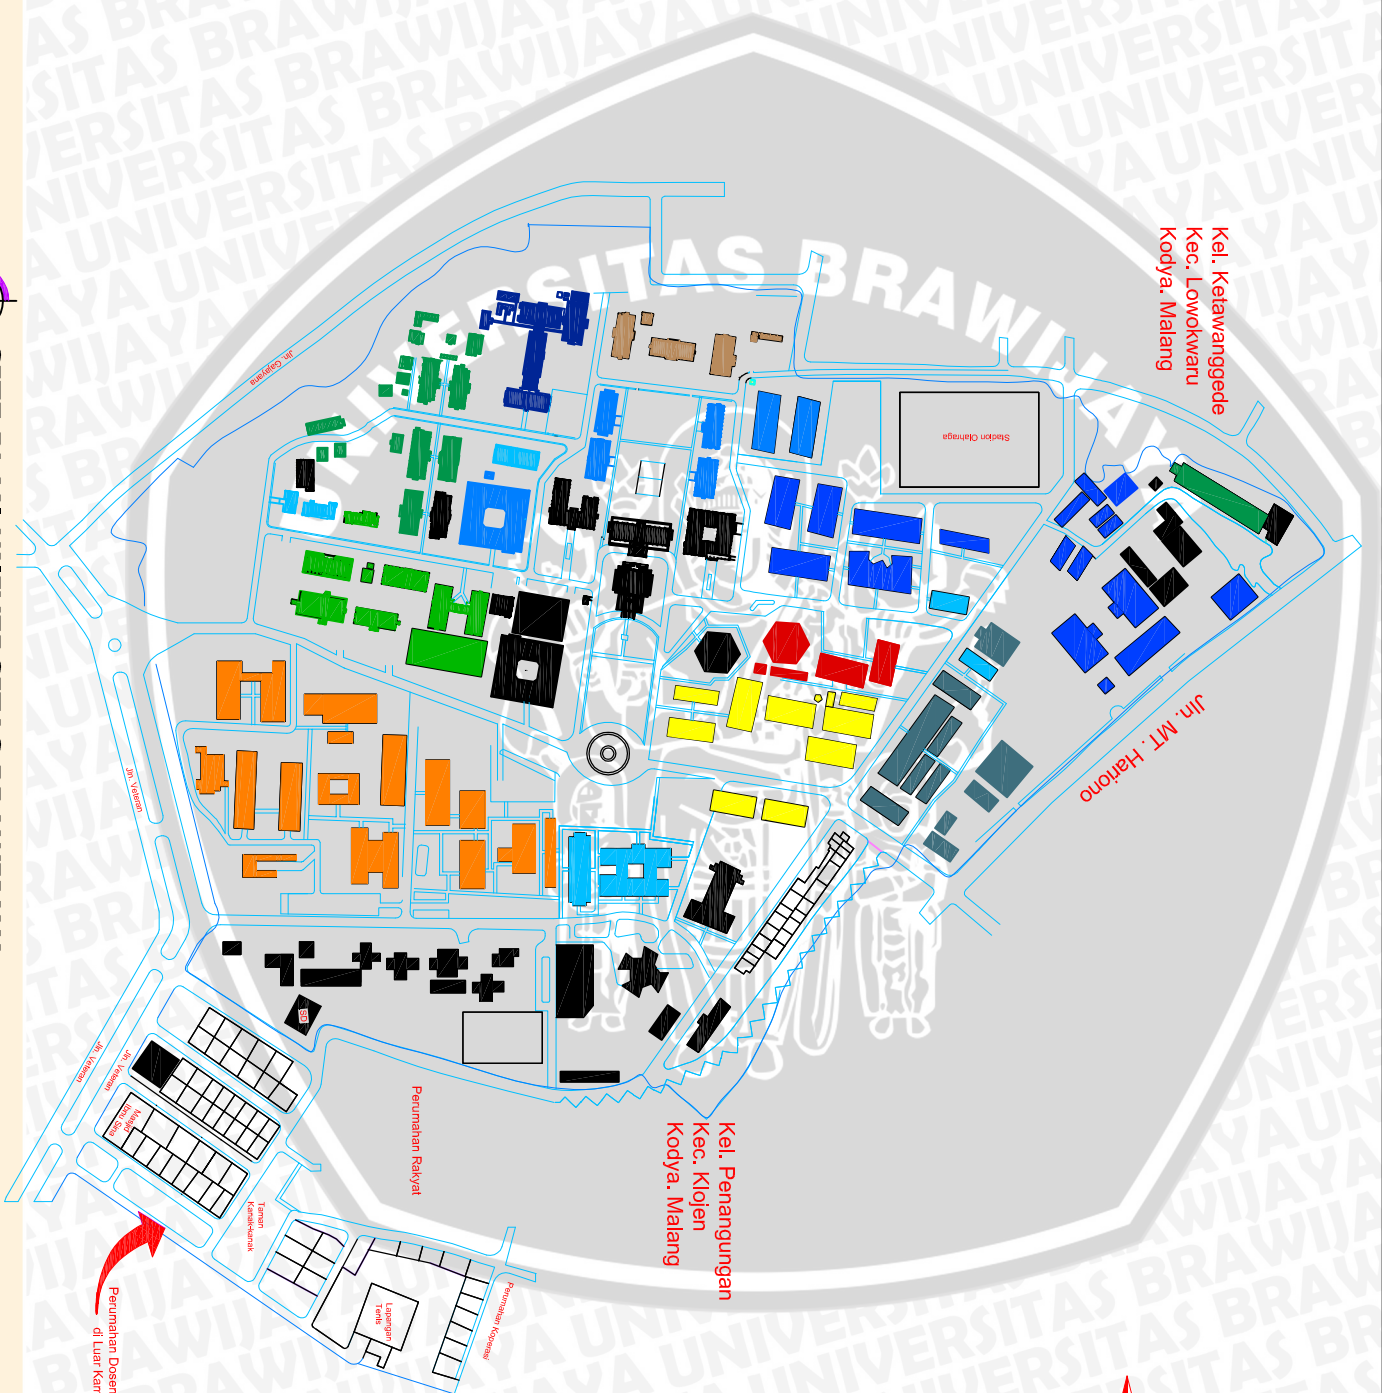

SITE PLAN UNIVERSITAS BRAWIJAYA

BELUM PUNYA GEDUNG SENDIRI :

- PROG. BAHASA DAN SASSTRA
- FAK. ILMU SOSIAL

KETERANGAN :

- FAK. HUKUM
- FAK. EKONOMI
- FAK. ILMU ADMINISTRASI
- FAK. PERTANIAN
- FAK. PETERNAKAN
- FAK. TEKNIK
- FAK. KEDOKTERAN
- FAK. PERIKAMAN
- FAK. MIIPA
- FAK. TEKNOLOGI PERTANIAN
- KANTOR PUSAT
- POLITEKNIK
- PROG. BAHASA DAN SASSTRA
- FAK. ILMU SOSIAL

UTARA