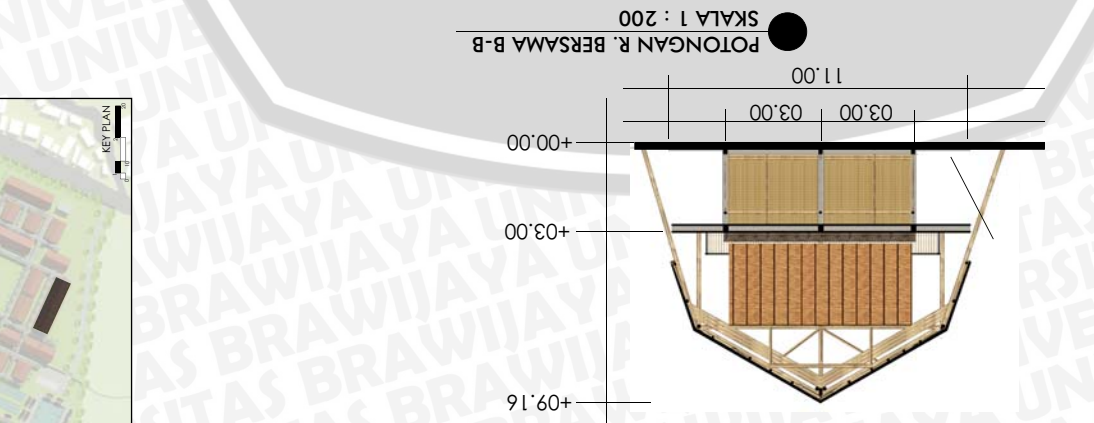

PROJECT
BANGUNAN SMK PERIKANAN DENGAN
KONSEP ARSITEKTUR RAMAH LINGKUNGAN
DI KABUPATEN MALANG

DOSEN PEMBIMBING 1
Ir. Heru Sufianto, M.Arch.st,Ph.D

DOSEN PEMBIMBING 2
Ir. Bambang Yatnawijaya S.

DOSEN PENGUJI 1
Ary Dedy Purianto, ST.,MT.

DOSEN PENGUJI 2
Wasiska Iyati, ST.,MT

NAMA MAHASISWA
AGAM PRAYOGA BRILIYANTO
125060507111011

JURUSAN ARSITEKTUR
FAKULTAS TEKNIK
UNIVERSITA BRAWIJAYA

DRAWING Pra - Rancang
date : Januari 2017