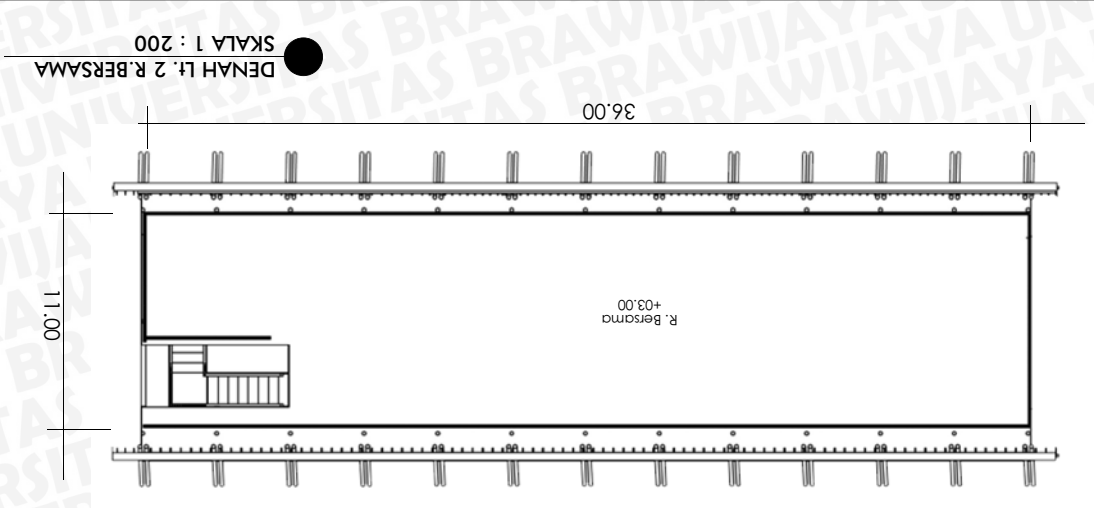

PROJECT
BANGUNAN SMK PERIKANAN DENGAN
KONSEP ARSITEKTUR RAMAH LINGKUNGAN
DI KABUPATEN MALANG

DOSEN PEMBIMBING 1
Ir. Heru Sufianto, M.Arch.st,Ph.D

DOSEN PEMBIMBING 2
Ir. Bambang Yatnawijaya S.

DOSEN PENGUJI 1
Ary Dedy Purianto, ST.,MT.

DOSEN PENGUJI 2
Wasiska Iyati, ST.,MT

NAMA MAHASISWA
AGAM PRAYOGA BRILIYANTO
125060507111011

JURUSAN ARSITEKTUR
FAKULTAS TEKNIK
UNIVERSITA BRAWIJAYA

DRAWING Pra - Rancang
date : Januari 2017