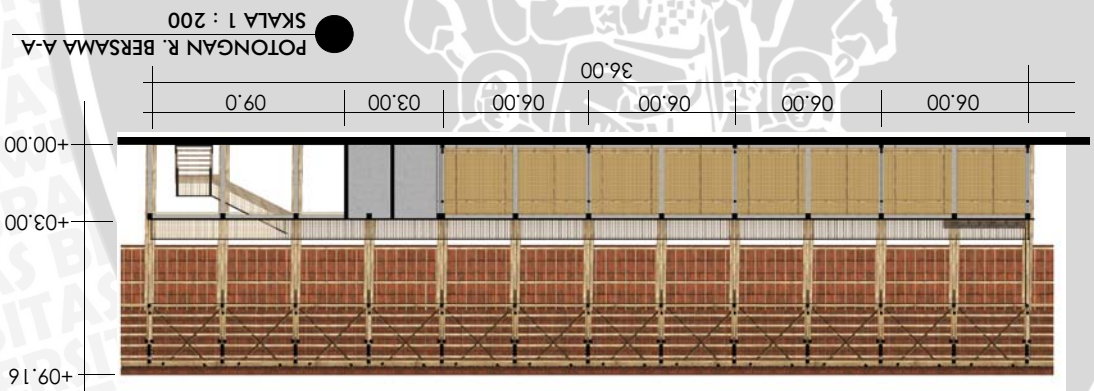

PROJECT
BANGUNAN SMK PERIKANAN DENGAN
KONSEP ARSITEKTUR RAMAH LINGKUNGAN
DI KABUPATEN MALANG

DOSEN PEMBIMBING 1
Ir. Heru Sufianto, M.Arch.st,Ph.D

DOSEN PEMBIMBING 2
Ir. Bambang Yatnawijaya S.

DOSEN PENGUJI 1
Ary Dedy Purianto, ST.,MT.

DOSEN PENGUJI 2
Wasiska Iyati, ST.,MT

NAMA MAHASISWA
AGAM PRAYOGA BRILIYANTO
125060507111011

JURUSAN ARSITEKTUR
FAKULTAS TEKNIK
UNIVERSITA BRAWIJAYA

DRAWING Pra - Rancang
date : Januari 2017