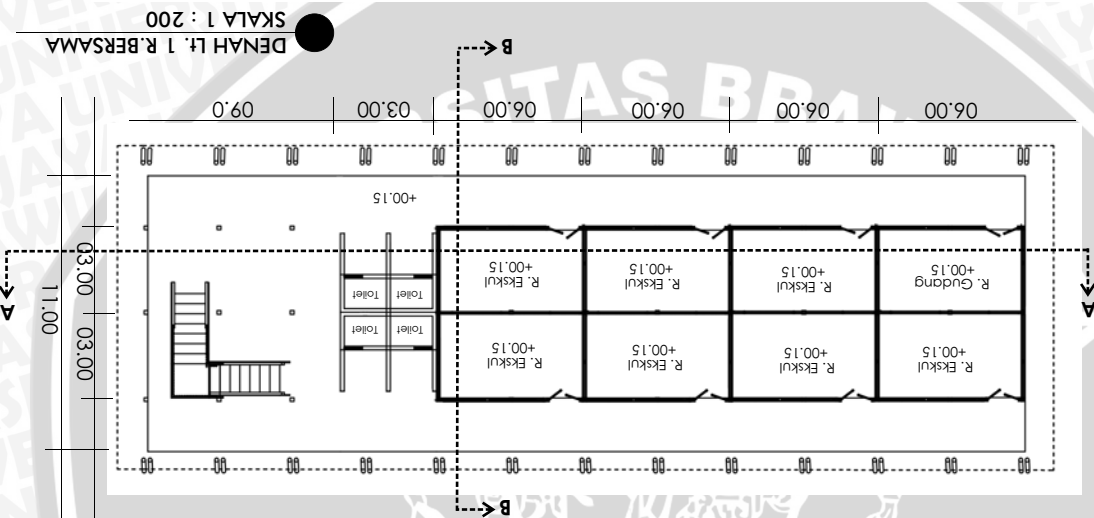

PROJECT
BANGUNAN SMK PERIKANAN DENGAN
KONSEP ARSITEKTUR RAMAH LINGKUNGAN
DI KABUPATEN MALANG

DOSEN PEMBIMBING 1
Ir. Heru Sufianto, M.Arch.st,Ph.D

DOSEN PEMBIMBING 2
Ir. Bambang Yatnawijaya S.

DOSEN PENGUJI 1
Ary Dedy Purianto, ST.,MT.

DOSEN PENGUJI 2
Wasiska Iyati, ST.,MT

NAMA MAHASISWA
AGAM PRAYOGA BRILIYANTO
125060507111011

JURUSAN ARSITEKTUR
FAKULTAS TEKNIK
UNIVERSITA BRAWIJAYA

DRAWING Pra - Rancang
date : Januari 2017