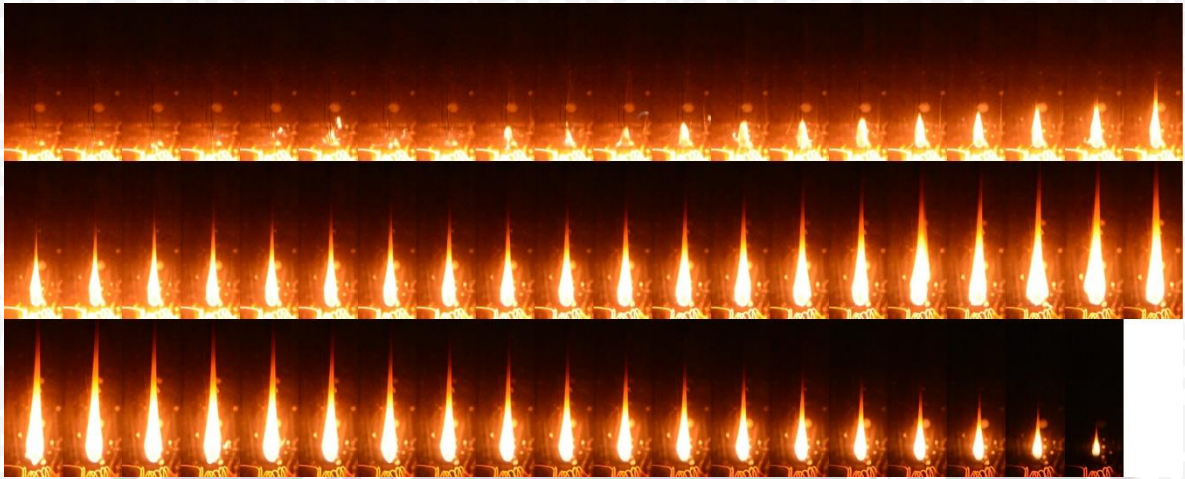

7. Dimensi nyala api E30 H70 pada ATM 1

8. Dimensi nyala api E30 H70 pada ATM 3

9. Dimensi nyala api E30 H70 pada ATM 5

10. Dimensi nyala api E40 H60 pada ATM 1

11. Dimensi nyala api E40 H60 pada ATM 3

12. Dimensi nyala api E40 H60 pada ATM 5