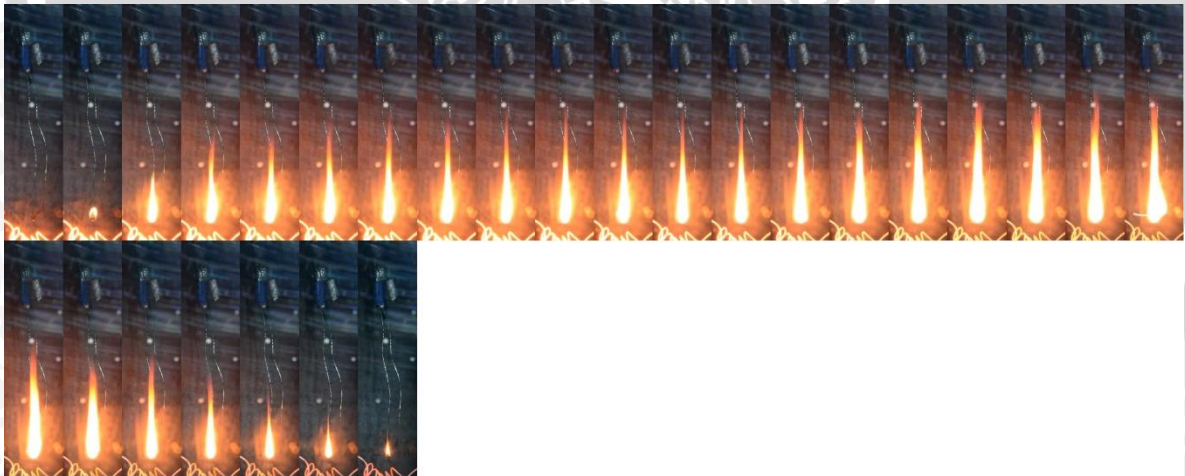

10. Dimensi nyala api E40 H60 pada ATM 1

9. Dimensi nyala api E30 H70 pada ATM 5