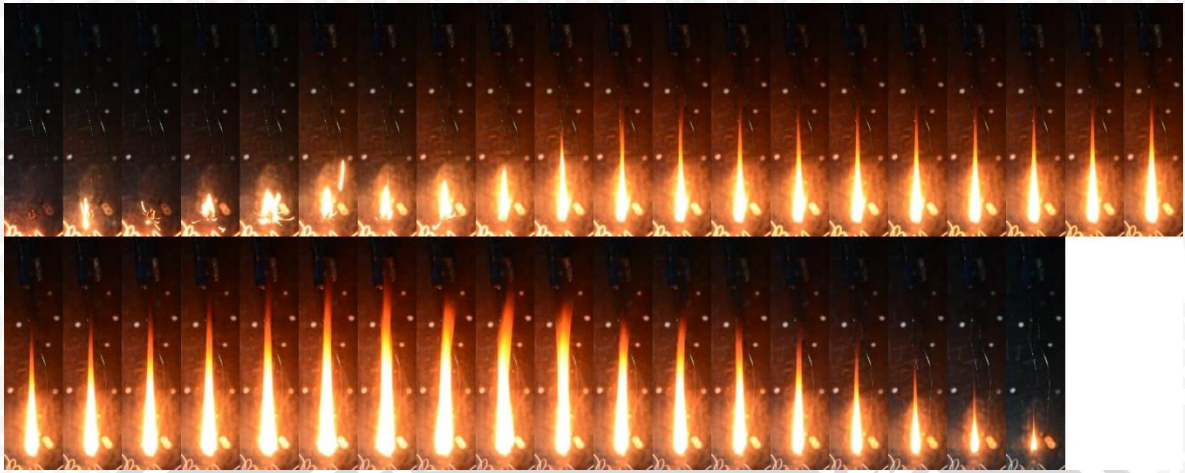

7. Dimensi nyala api E30 H70 pada ATM 1

8. Dimensi nyala api E30 H70 pada ATM 3

9. Dimensi nyala api E30 H70 pada ATM 5

10. Dimensi nyala api E40 H60 pada ATM 1

11. Dimensi nyala api E40 H60 pada ATM 3

12. Dimensi nyala api E40 H60 pada ATM 5