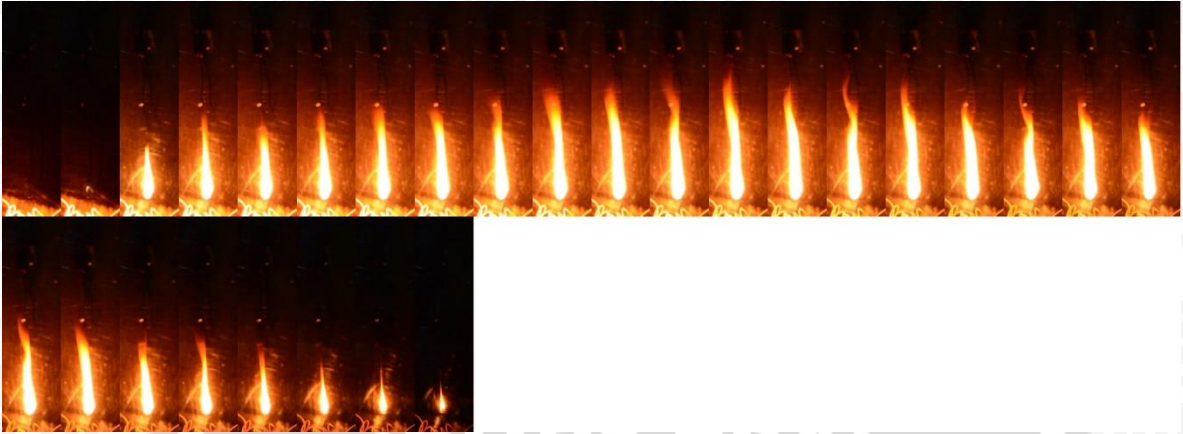

1. Dimensi nyala api E10 H90 pada ATM 1

2. Dimensi nyala api E10 H90 pada ATM 3

3. Dimensi nyala api E10 H90 pada ATM 5

4. Dimensi nyala api E20 H80 pada ATM 1

5. Dimensi nyala api E20 H80 pada ATM 3

6. Dimensi nyala api E20 H80 pada ATM 5