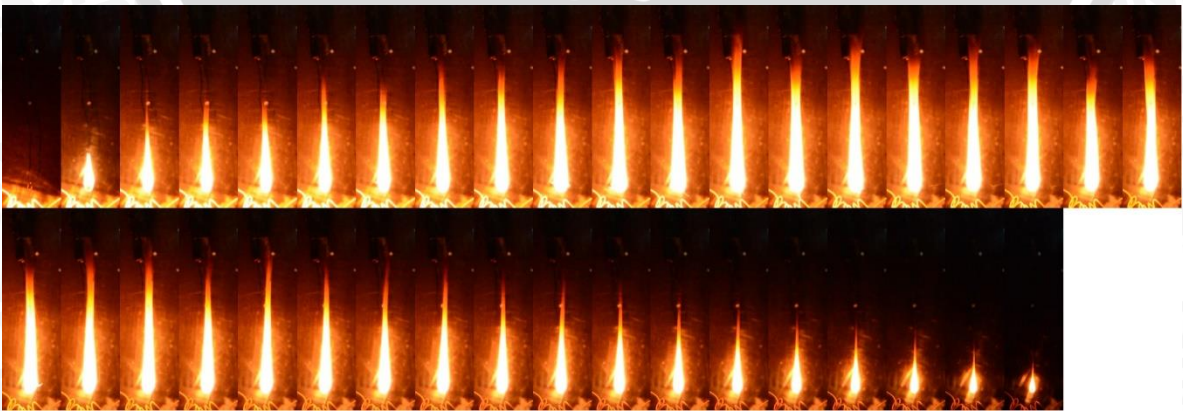

1. Dimensi nyala api E10 H90 pada ATM 1

2. Dimensi nyala api E10 H90 pada ATM 3

3. Dimensi nyala api E10 H90 pada ATM 5

4. Dimensi nyala api E20 H80 pada ATM 1

5. Dimensi nyala api E20 H80 pada ATM 3

6. Dimensi nyala api E20 H80 pada ATM 5