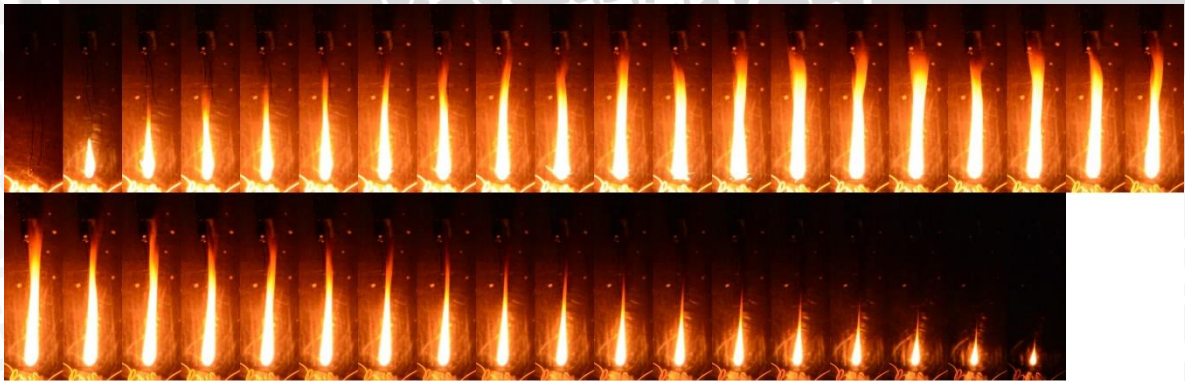

1. Dimensi nyala api E10 H90 pada ATM 1

2. Dimensi nyala api E10 H90 pada ATM 3

3. Dimensi nyala api E10 H90 pada ATM 5

4. Dimensi nyala api E20 H80 pada ATM 1

5. Dimensi nyala api E20 H80 pada ATM 3

6. Dimensi nyala api E20 H80 pada ATM 5