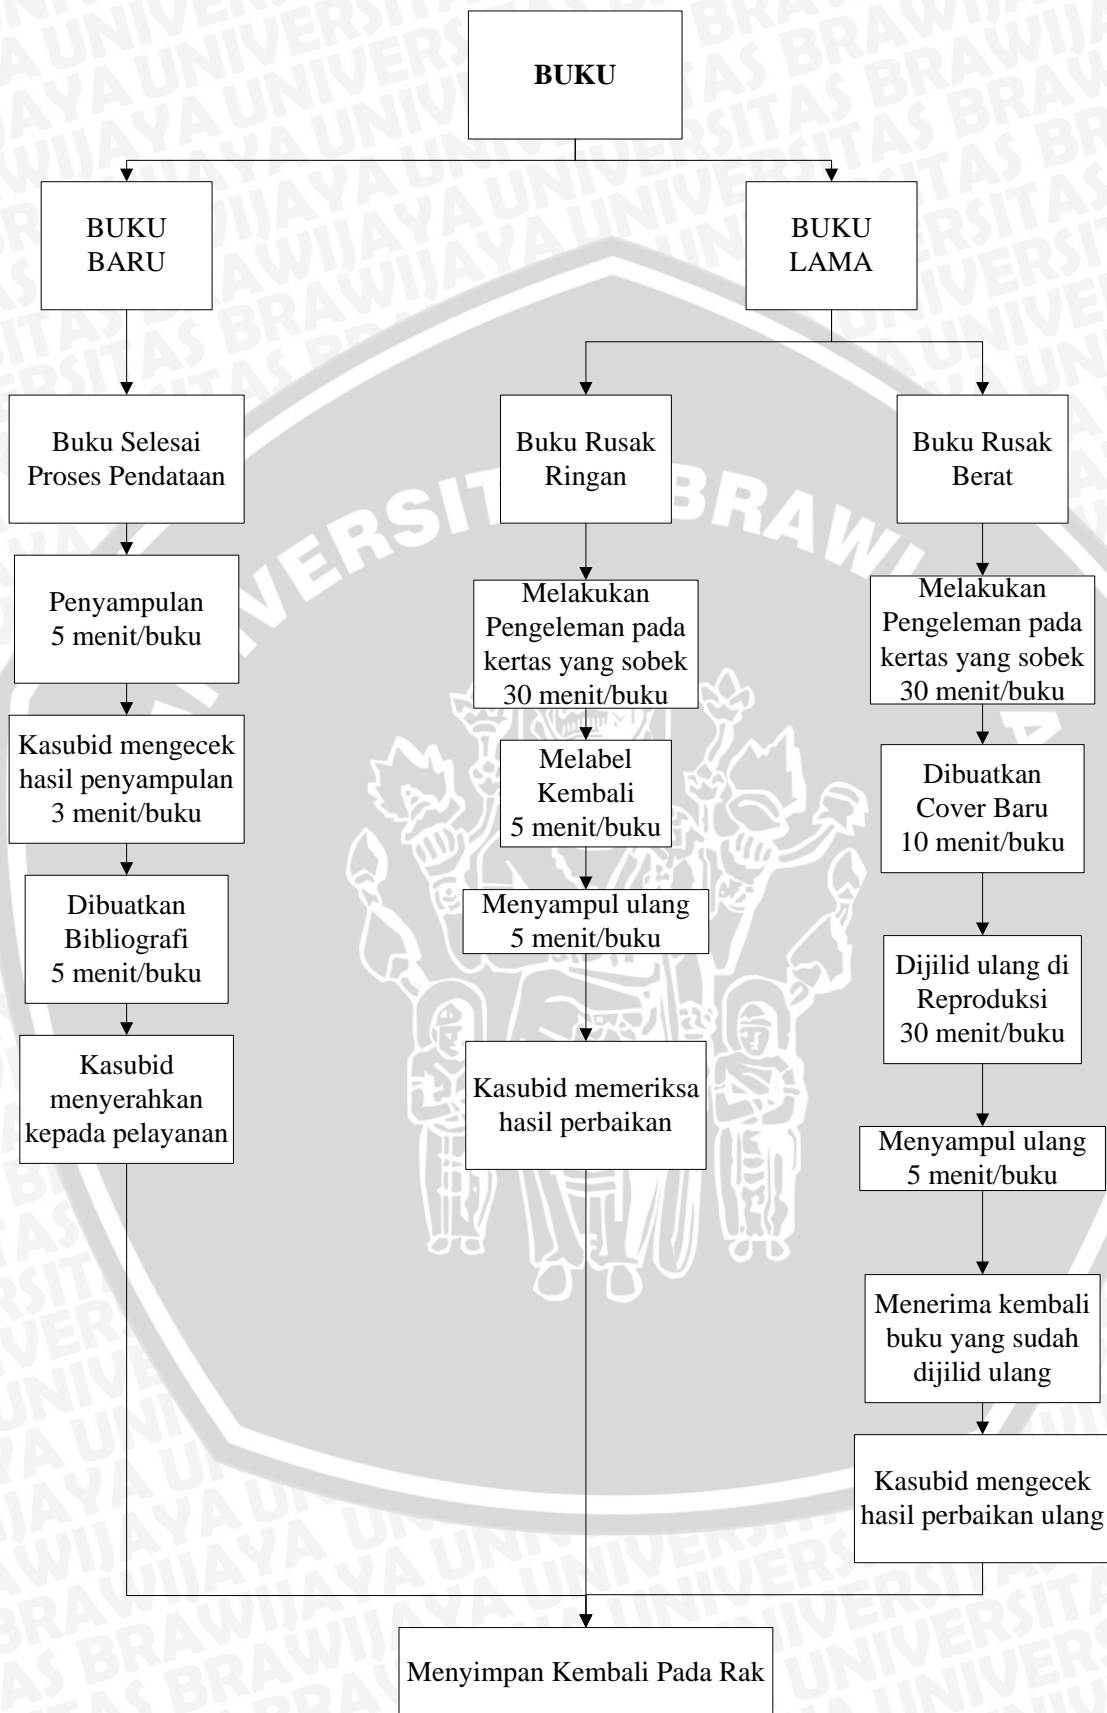

Lampiran 8. Contoh *Indexing*

- Kondisi sebelum dilakukan *Indexing*

Nomer Panggil Buku

Nomer Panggil Buku Pada Rak

- Kondisi setelah dilakukan *Indexing*

Nomer Panggil Buku Pada Rak ditambahkan dengan Huruf pertama nama penulisnya dan diurutkan berdasarkan Huruf tersebut.

658 - N

Lampiran 9. Prosedur Restorasi Buku

Lampiran 10. Contoh usulan tampilan komputer Katalog

- Sebelum upgrade

- Sesudah upgrade

Lampiran 11. Tabel R

n	Taraf Signifikan		n	Taraf Signifikan		n	Taraf Signifikan	
	5%	1%		5%	1%		5%	1%
3	0,997	0,999	27	0,381	0,487	55	0,266	0,345
4	0,950	0,990	28	0,374	0,478	60	0,254	0,330
5	0,878	0,959	29	0,367	0,470	65	0,244	0,317
6	0,811	0,917	30	0,361	0,463	70	0,235	0,306
7	0,754	0,874	31	0,355	0,456	75	0,227	0,296
8	0,707	0,834	32	0,349	0,449	80	0,220	0,286
9	0,666	0,798	33	0,344	0,442	85	0,213	0,278
10	0,632	0,765	34	0,339	0,436	90	0,207	0,270
11	0,602	0,735	35	0,334	0,430	95	0,202	0,263
12	0,576	0,708	36	0,329	0,424	10	0,195	0,256
13	0,553	0,684	37	0,325	0,418	12	0,176	0,230
14	0,532	0,661	38	0,320	0,413	15	0,159	0,210
15	0,514	0,641	39	0,316	0,408	17	0,148	0,194
16	0,497	0,623	40	0,312	0,403	20	0,138	0,181
17	0,482	0,606	41	0,308	0,398	30	0,113	0,148
18	0,468	0,590	42	0,304	0,393	40	0,098	0,128
19	0,456	0,575	43	0,301	0,389	50	0,088	0,115
20	0,444	0,561	44	0,297	0,384	60	0,080	0,105
21	0,433	0,549	45	0,294	0,380	700	0,074	0,097
22	0,423	0,537	46	0,291	0,376	800	0,070	0,091
23	0,413	0,526	47	0,288	0,372	900	0,065	0,086
24	0,404	0,515	48	0,284	0,368	1000	0,062	0,081
25	0,396	0,505	49	0,281	0,364			
26	0,388	0,496	50	0,279	0,361			