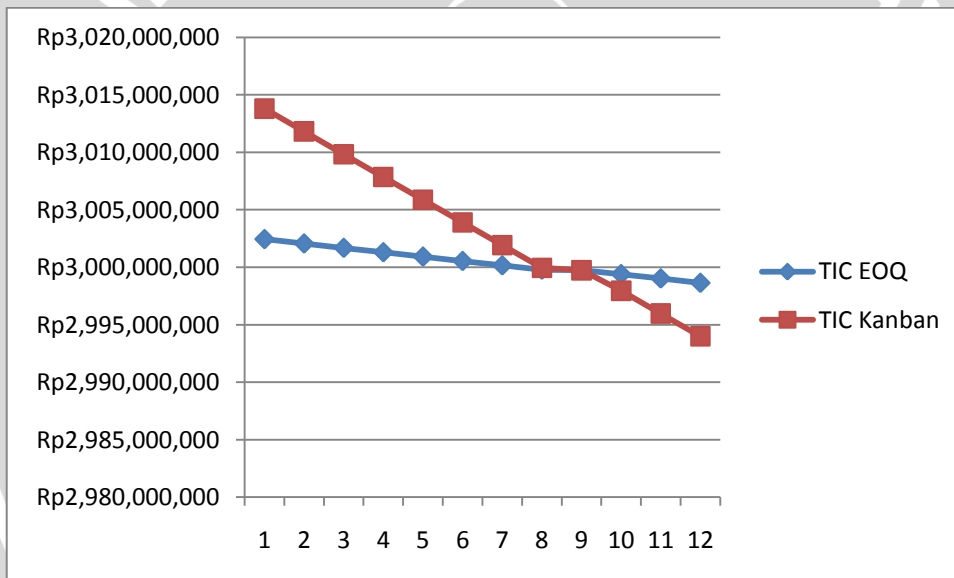

Lampiran

Analisa Biaya Marginal Wiper Assy

Wiper Assy		
Biaya Pemesanan	TIC EOQ	TIC Kanban
Rp. 200.000	Rp3.002.433.933	Rp3.013.794.496
Rp. 180.000	Rp3.002.053.933	Rp3.011.814.496
Rp. 160.000	Rp3.001.673.933	Rp3.009.834.496
Rp. 140.000	Rp3.001.293.933	Rp3.007.854.496
Rp. 120.000	Rp3.000.913.933	Rp3.005.874.496
Rp. 100.000	Rp3.000.533.933	Rp3.003.894.496
Rp. 80.000	Rp3.000.153.933	Rp3.001.914.496
Rp. 60.000	Rp2.999.773.933	Rp2.999.934.496
Rp. 57.993	Rp2.999.735.799	Rp2.999.735.799
Rp. 40.000	Rp2.999.393.933	Rp2.997.954.496
Rp. 20.000	Rp2.999.013.933	Rp2.995.974.496
Rp. 0	Rp2.998.633.933	Rp2.993.994.496