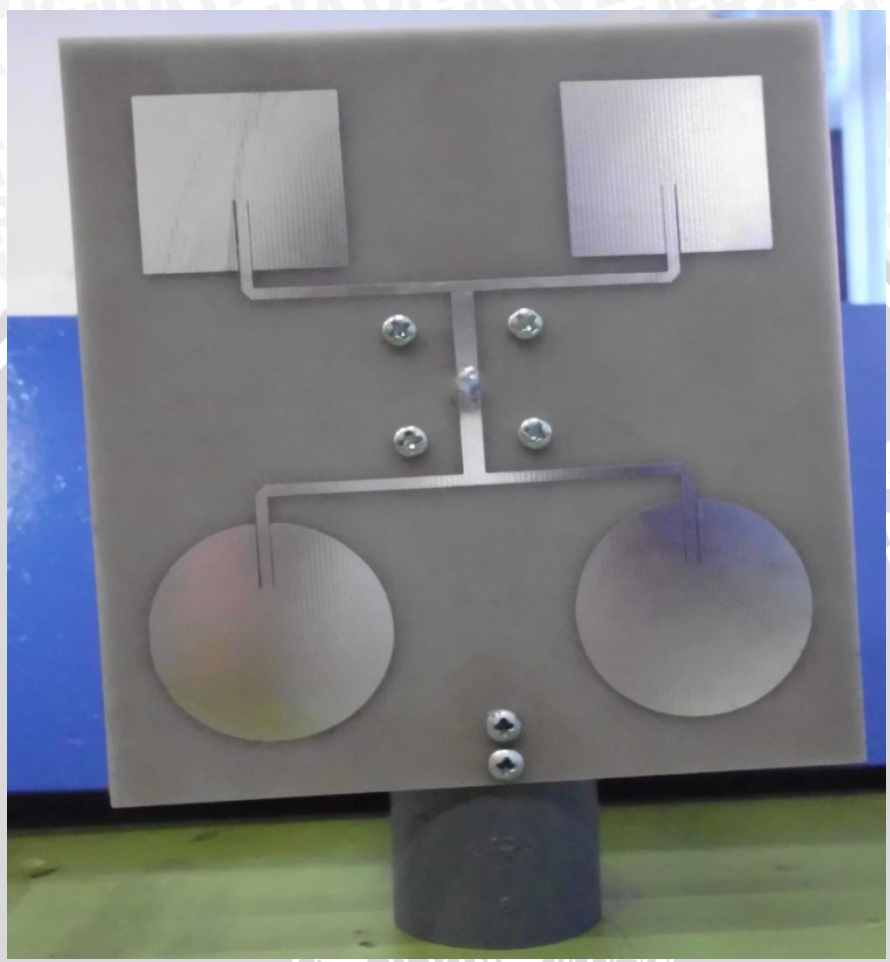

LAMPIRAN 2
DOKUMENTASI PENGUKURAN

Gambar 1 Antena Mikrostrip Kotak-Lingkar *Patch Array* Empat Elemen

Gambar 2 GW Instek Spectrum Analyzer 2,7 GHz

Gambar 3 Directional Coupler

Gambar 4 Rangkaian Pengukuran *Return Loss*, Koefisien Pantul dan VSWR Antena Uji