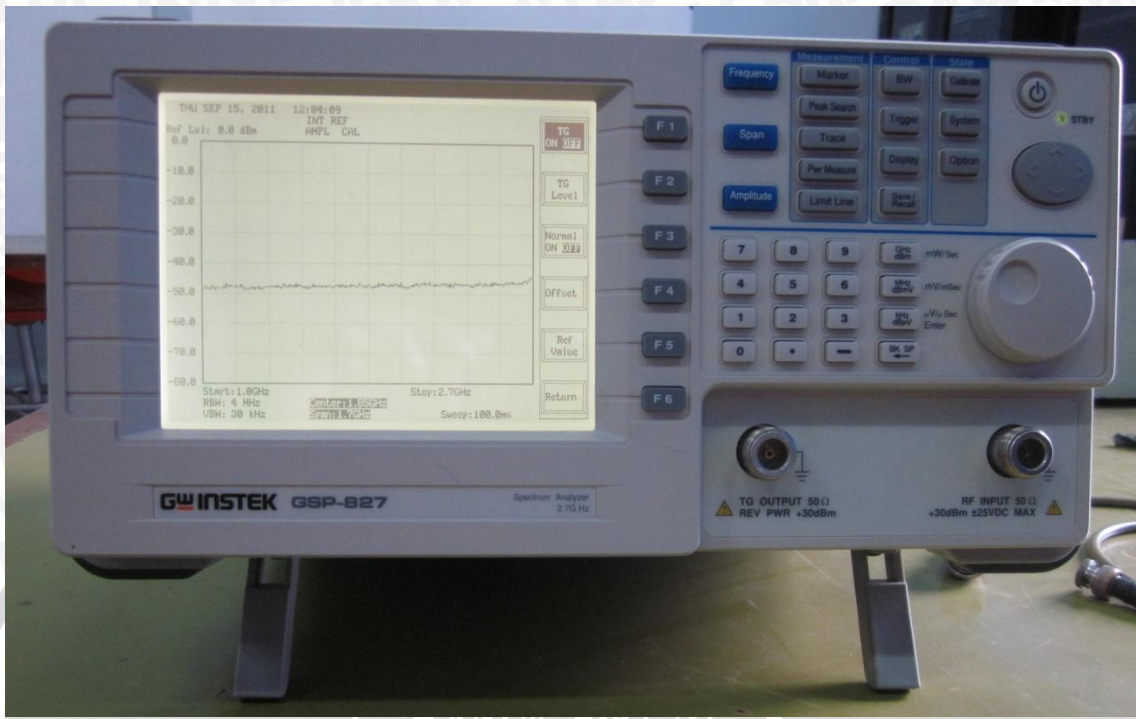

LAMPIRAN 2
DOKUMENTASI PENGUKURAN

Gambar 1 Antena Mikrostrip Kotak-Lingkar *Patch Array* Empat Elemen

Gambar 2 GW Instek Spectrum Analyzer 2,7 GHz

Gambar 3 Directional Coupler

Gambar 4 Rangkaian Pengukuran *Return Loss*, Koefisien Pantul dan VSWR Antena Uji