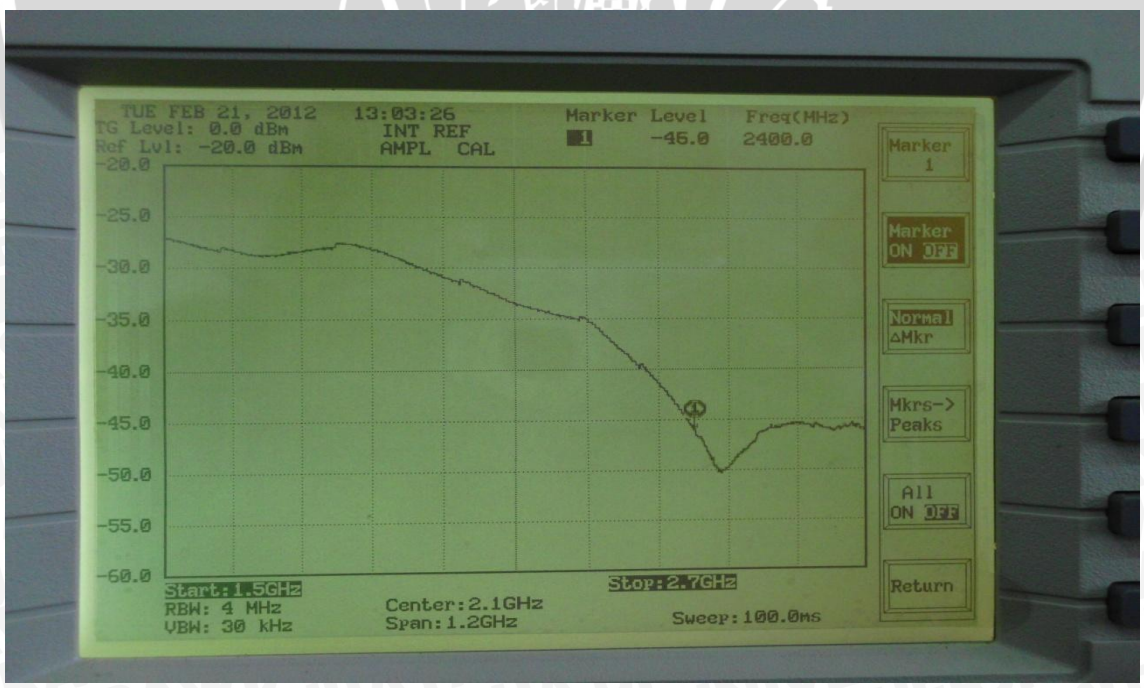

LAMPIRAN 2
DOKUMENTASI PENGUKURAN

Gambar 1 Antena Mikrostrip Kotak-Lingkar *Patch Array* Empat Elemen

Gambar 2 GW Instek Spectrum Analyzer 2,7 GHz

Gambar 3 Directional Coupler

Gambar 4 Rangkaian Pengukuran *Return Loss*, Koefisien Pantul dan VSWR Antena Uji