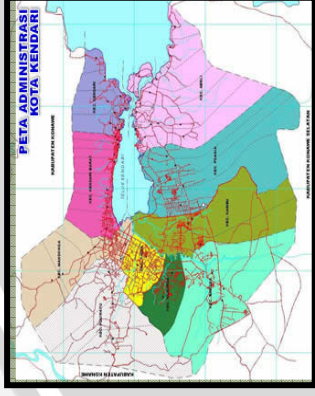

GAMBARAN UMUM EKSTING KOTA KENDARI

Wilayah Kota Kendari terletak di jazirah Tenggara Pulau Sulawesi. Wilayah kota kendari Secara geografis terletak bagian selatan garis khatulistiwa berada diantara 3°54'30" - 4°3'11" Lintang Selatan dan membentang dari Barat ke Timur diantara 122°23' - 122°39' Bujur Timur.