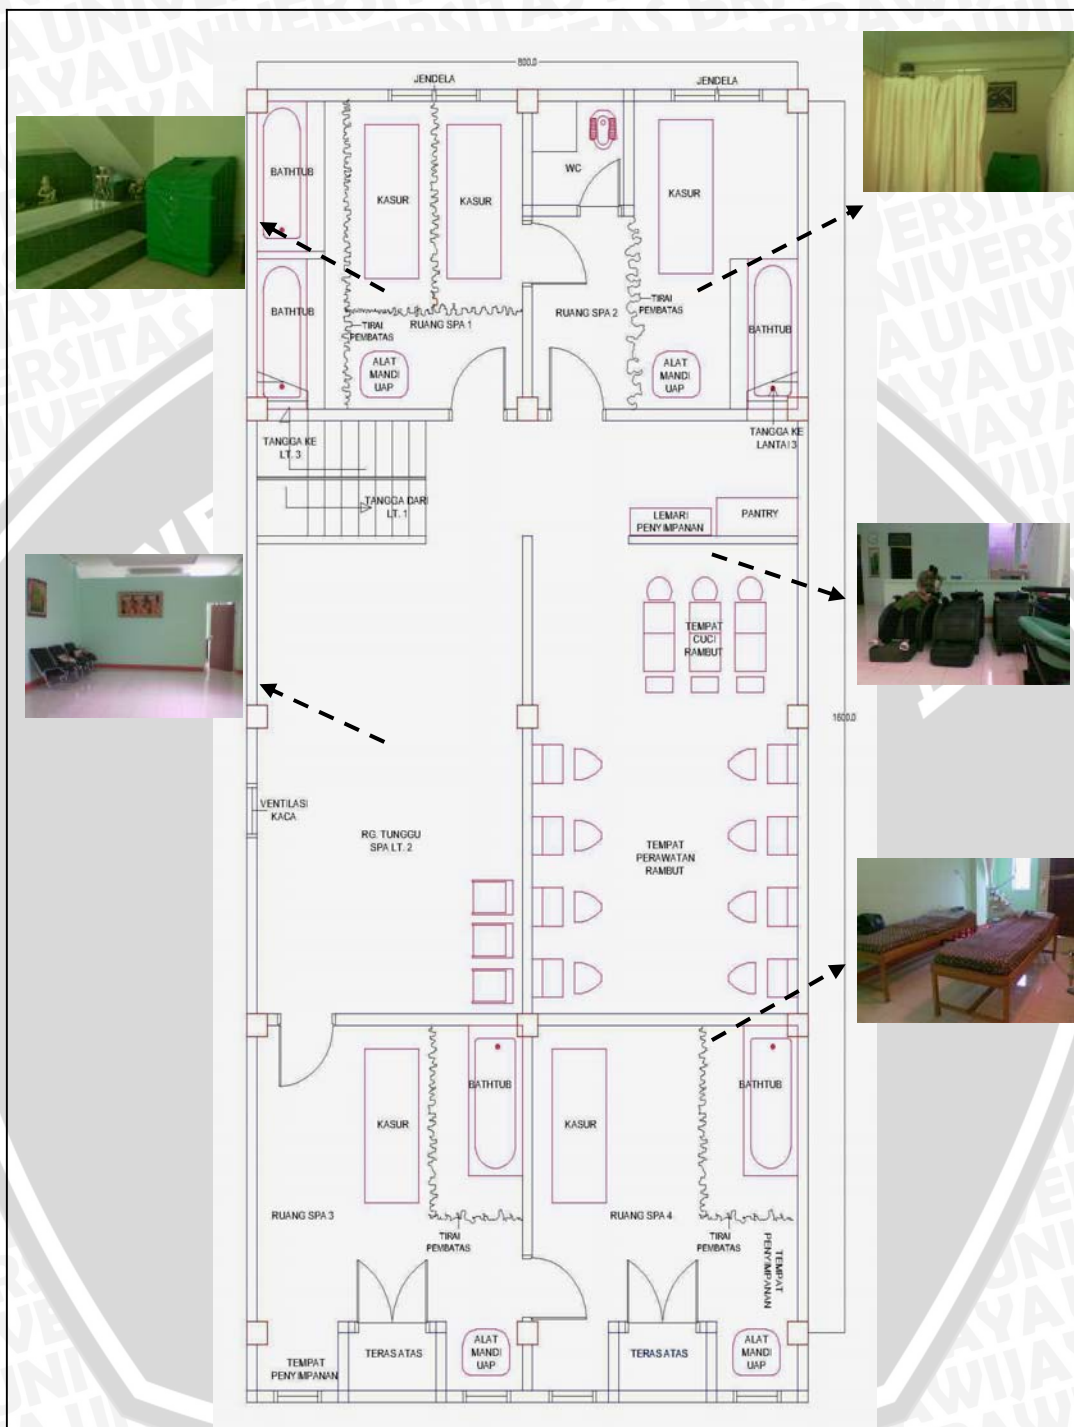

RUANG DALAM LANTAI 2

INTERIOR RUANG PERAWATAN SPA DI KOTA KENDARI
STUDI KASUS SALON DAN SPA NATTAYA DI KOTA KENDARI

Dosen Pembimbing :
Ir Rr Haru Agus Razziati MT
Ir Triandi Laksmiwati

Gambar 4.6 ruang dalam (lantai 2)
Sumber : dokumentasi pribadi 2008