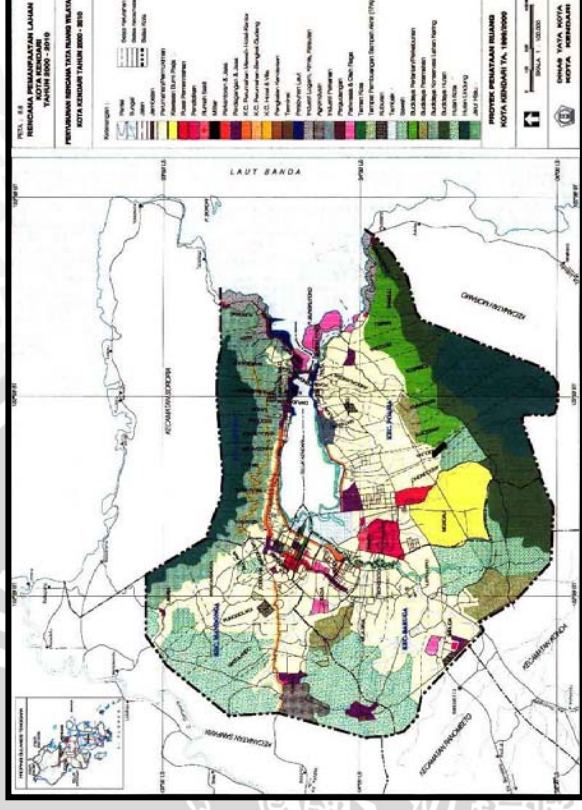

BAB IV

HASIL DAN PEMBAHASAN

4.1 Salon dan Spa Nattaya dikota Kendari

4.1.1 Tinjauan Awal

Salon dan spa Nattaya merupakan salon yang banyak diminati oleh masyarakat kota kendari. Salon dan spa Nattaya berada di jalan andounohu. Kegiatan yang dilakukan pengunjung ke salon dan spa Nattaya untuk bersantai dan menghilangkan stress akibat banyaknya aktivitas yang dikerjakan dengan memberikan nuansa yang santai dan nyaman, baik tubuh maupun jiwa sehingga mampu melakukan banyak kegiatan dengan penuh semangat. Salon dan spa Nattaya mempunyai 3 lantai. Lantai 1 terdapat ruang tunggu, kasir, tempat perawatan rambut dan ruang facial. Lantai 2 terdapat ruang tunggu spa, ruang perawatan spa beauty dan body dimana ruang perawatan spa beauty terdiri atas 2 ruang yaitu ruang perawatan spa beauty 1 dan ruang perawatan spa beauty 2 sedangkan untuk ruang perawatan spa body terdiri atas 2 ruang yaitu ruang perawatan spa body 3 dan ruang perawatan spa body 4 dan lantai 3 terdapat ruang jemuran dan kamar penjaga.

GAMBARAN UMUM EKSTING KOTA KENDARI

Wilayah Kota Kendari terletak di jazirah Tenggara Pulau Sulawesi. Wilayah kota kendari Secara geografis terletak bagian selatan garis khatulistiwa berada diantara 3°54'30" - 4°3'11" Lintang Selatan dan membentang dari Barat ke Timur diantara 122°23' - 122°39' Bujur Timur.

EKSISTING TAPAK

Lokasi berada di jalan bunggasi poros andounohu.
Utara berbatasan langsung dengan jalan raya
Selatan bebatasan dengan ruko
Barat berbatasan dengan dengan perumahan
Timur berbatasan dengan ruko