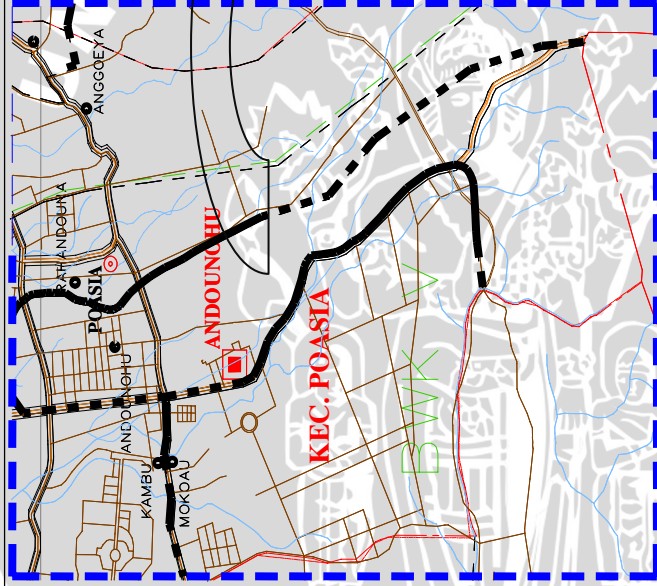

TAPAK

**INTERIOR RUANG PERAWATAN SPA DI KOTA KENDARI
STUDI KASUS SALON DAN SPA NATTAYA DI KOTA KENDARI**

Dosen Pembimbing :
Ir Rr Haru Agus Razziati MT
Ir Triandi Laksmiwati

Gambar 4.3 lokasi objek
Sumber : google earth dan dokumen pribadi 2008