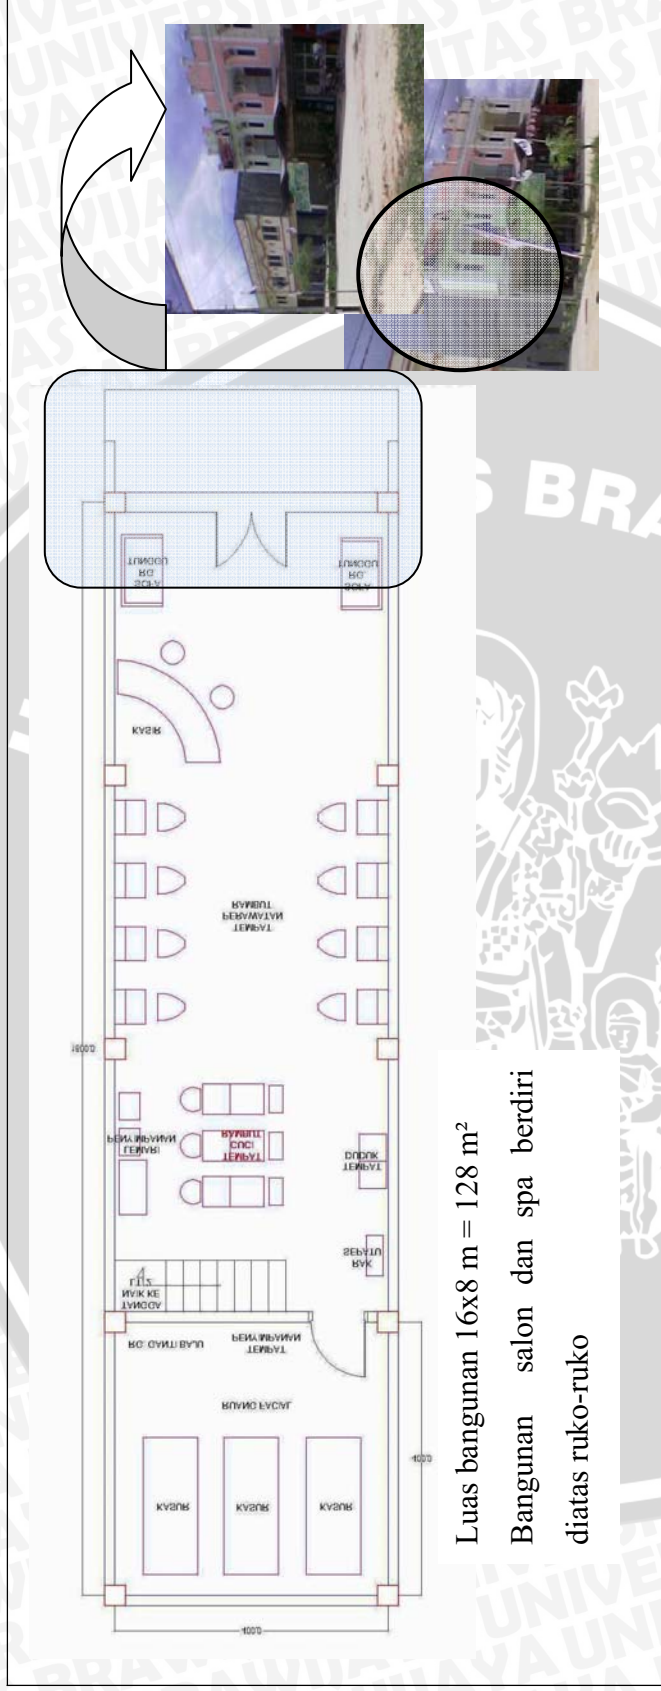

Memasuki bangunan, pengunjung langsung disambut dengan ruang resepsionis dan kasir, perabot pada ruang resepsionis antara lain sofa, meja. Setelah dari ruang resepsionis masuk keruang tempat perawatan rambut dengan ukuran 4x4 m dengan perabot kursi, meja, cermin sebanyak 8 buah dengan posisi yang menempel dengan dinding. Setelah keruang perawatan masuk ke ruang pencuci rambut tanpa adanya suatu sekat pada ruangan perawatan rambut dan pencuci rambut. Kursi cuci rambut sebanyak 6 buah yang letaknya ditengah ruangan. Perbot yang ada diruangan ini adalah tempat penyimpanan dan sofa untuk pengunjung maupun therapist. Setelah dari ruang pencuci rambut terdapat ruangan facial dan tangga naik menuju lantai 2. Ruang facial ini dengan ukuran 4x4 perabot yang digunakan berupa massage bed, tempat penyimpanan, meja. Tangga dengan ukuran 1.5 m dengan railing dari bahan besi dengan ukiran yang berwarna coklat. Untuk lantai 2 keseluruhan ruang berukuran 8x16 m. Ruang tunggu spa dan ruang perawatan rambut. Ruang perawatan spa 1 dan ruang perawatan spa 2 bersebelahan ruangan dengan ukuran kedua ruangan adalah 8x4 m. Kedua ruangan ini mempunyai penghubung yaitu pintu. Ruang perawatan spa beauty dan body mempunyai gaya modern dengan bentuk ruangan yang segiempat. Perabot kedua ruangan ini adalah

TAPAK

**INTERIOR RUANG PERAWATAN SPA DI KOTA KENDARI
STUDI KASUS SALON DAN SPA NATTAYA DI KOTA KENDARI**

Dosen Pembimbing :
Ir Rr Haru Agus Razziati MT
Ir Triandi Laksmiwati

Gambar 4.3 lokasi objek
Sumber : google earth dan dokumen pribadi 2008

RUANG LUAR

Luas bangunan 16x8 m = 128 m²

Bangunan salon dan spa berdiri di atas ruko-ruko

**INTERIOR RUANG PERAWATAN SPA DI KOTA KENDARI
STUDI KASUS SALON DAN SPA NATTAYA DI KOTA KENDARI**

Dosen Pembimbing :
Ir Rr Haru Agus Razziati MT
Ir Triandi Laksmiwati