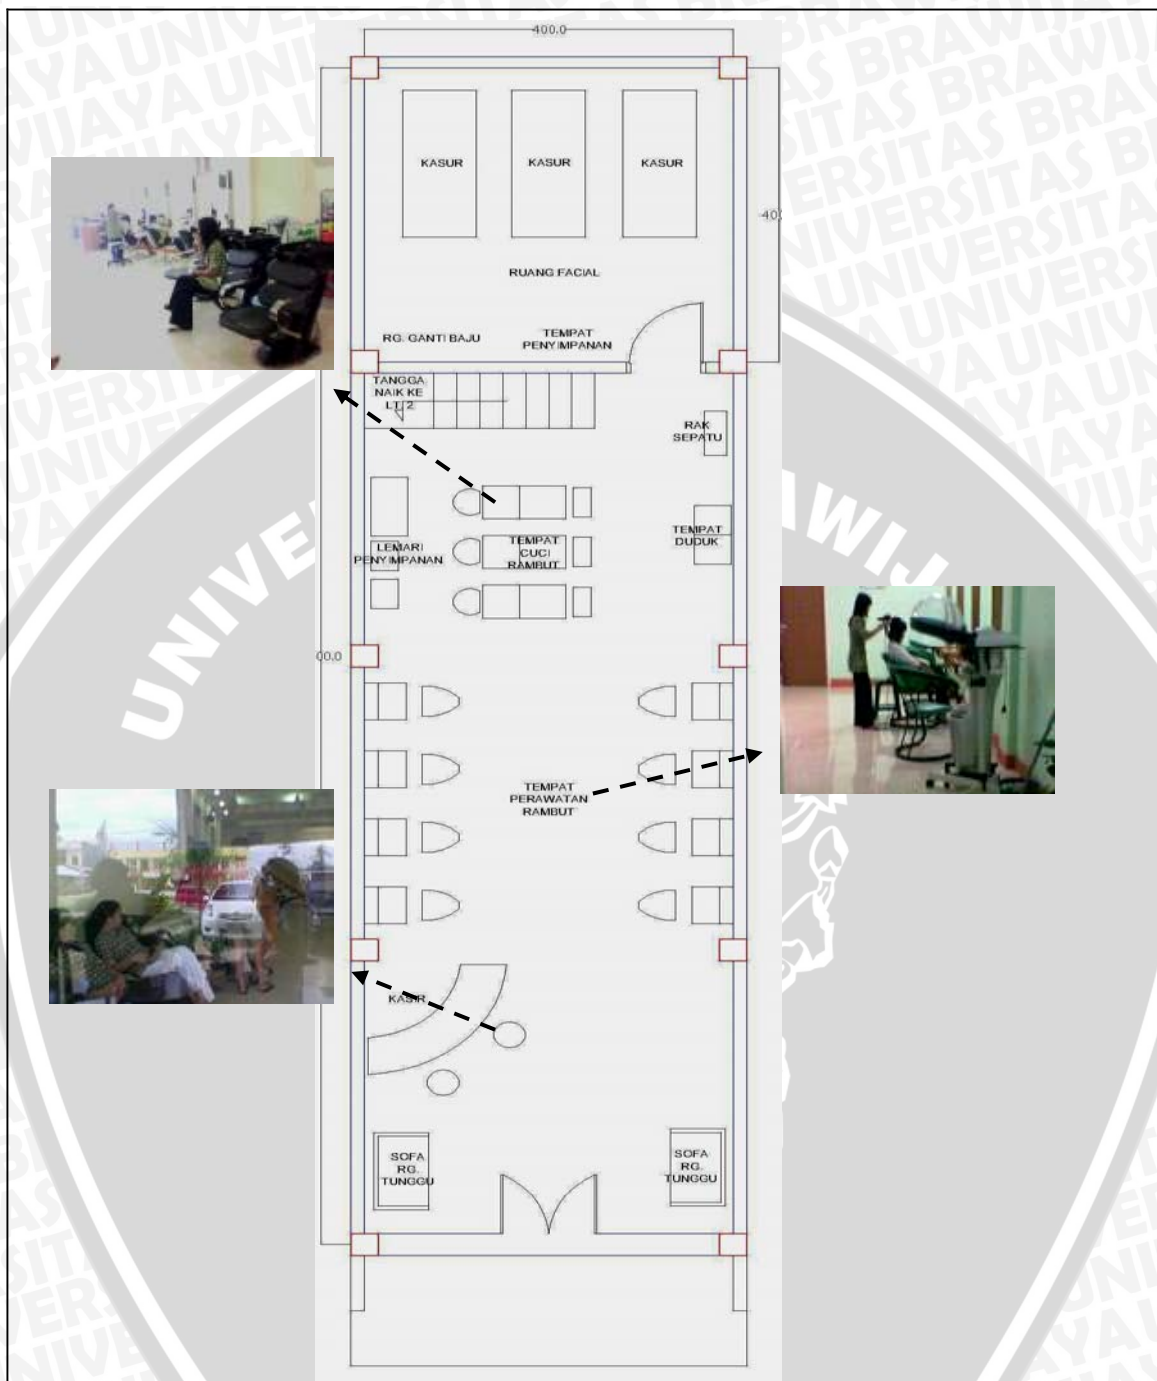

RUANG DALAM LANTAI 1

INTERIOR RUANG PERAWATAN SPA DI KOTA KENDARI
STUDI KASUS SALON DAN SPA NATTAYA DI KOTA KENDARI

Dosen Pembimbing :
Ir Rr Haru Agus Razziati MT
Ir Triandi Laksmiwati

Gambar 4.5 interior lantai 1
Sumber : dokumentasi pribadi 2008