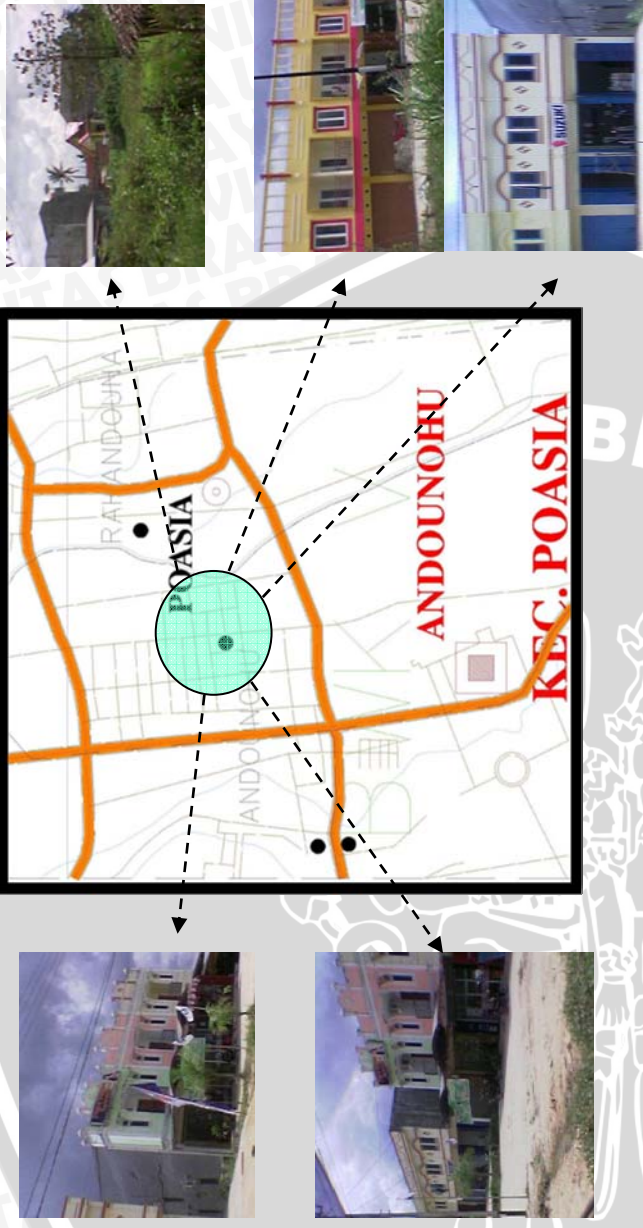

EKSISTING TAPAK

Lokasi berada di jalan bunggasi poros andounohu.
Utara berbatasan langsung dengan jalan raya
Selatan bebatasan dengan ruko
Barat berbatasan dengan dengan perumahan
Timur berbatasan dengan ruko

**INTERIOR RUANG PERAWATAN SPA DI KOTA KENDARI
STUDI KASUS SALON DAN SPA NATTAYA DI KOTA KENDARI**

Dosen Pembimbing :
Ir Rr Haru Agus Razziati MT
Ir Triandi Laksmiwati

Gambar 4.2 eksisting tapak
Sumber : google earth dan dokumen pribadi 2008