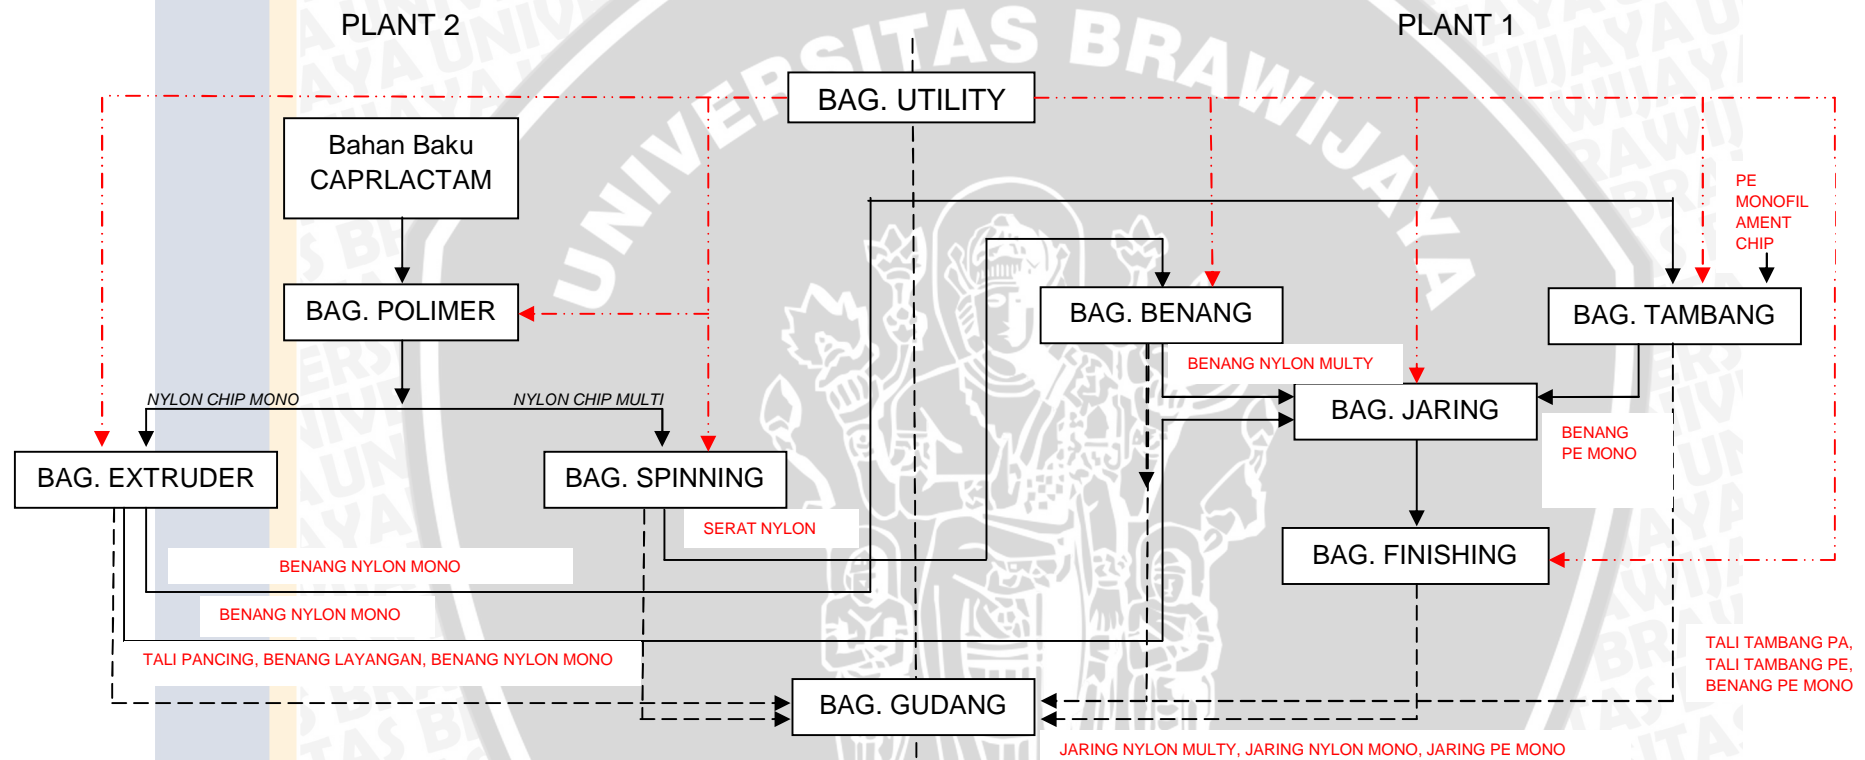

Lampiran 5. Diagram Proses Produksi di PT. Arteria Daya Mulia

Keterangan:

—> : Alur Produksi

- - -> : Alur Hasil Produksi

- . - . -> : Alur Kerja Bagian Utility