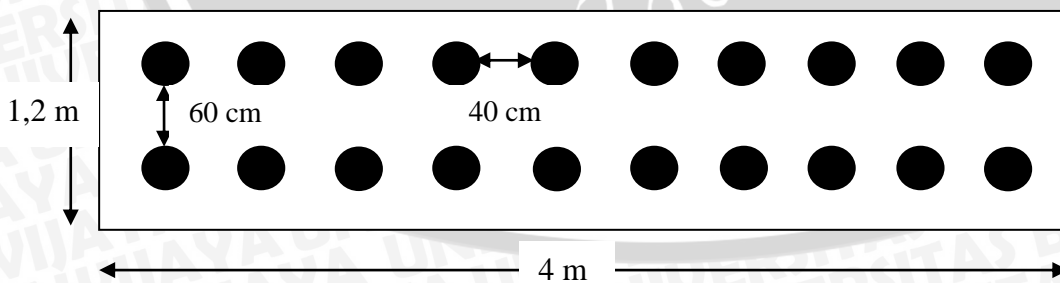

↔ U

Lampiran 1. Denah Percobaan

Keterangan:

Jarak tanam : 60 x 40 cm

Jarak antar bedeng : 50 cm