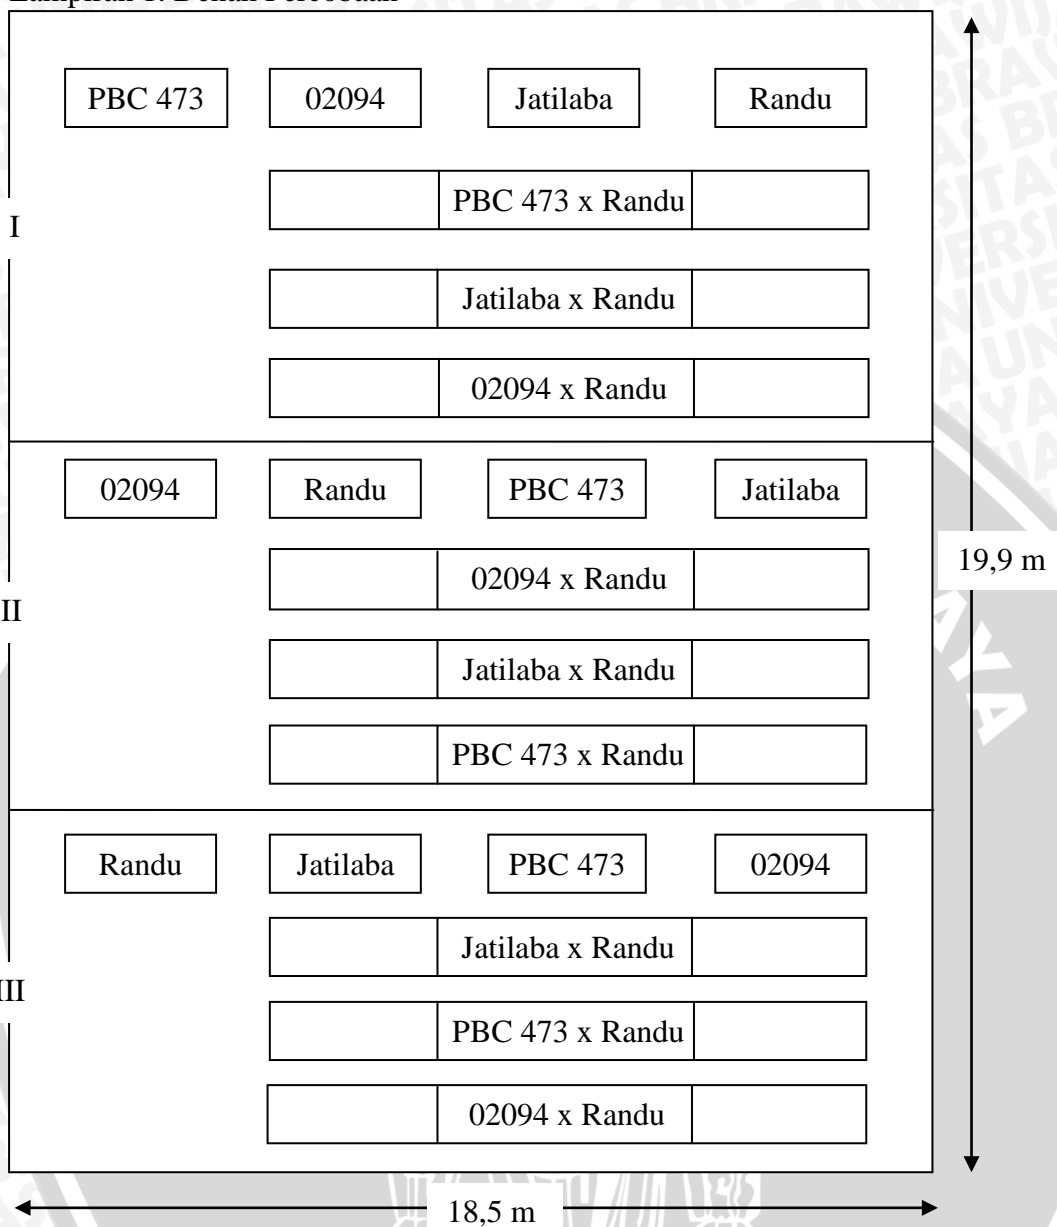

↔ U

Lampiran 1. Denah Percobaan

Keterangan:

Jarak tanam : 60 x 40 cm

Jarak antar bedeng : 50 cm