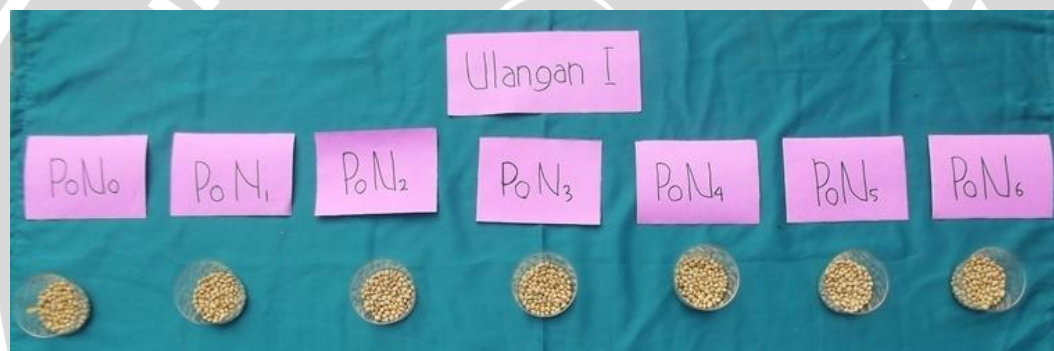

Lampiran 31. Dokumentasi Pengaruh Dosis Pupuk Nitrogen terhadap Biji

Ulangan 1

Keterangan gambar:

- Merah muda : Label
- Hijau : Biji kedelai yang diamati

Ulangan 2

Keterangan gambar:

- Merah muda : Label
- Hijau : Biji kedelai yang diamati

Ulangan 3

Keterangan gambar:

- Merah muda : Label
- Hijau : Biji kedelai yang diamati