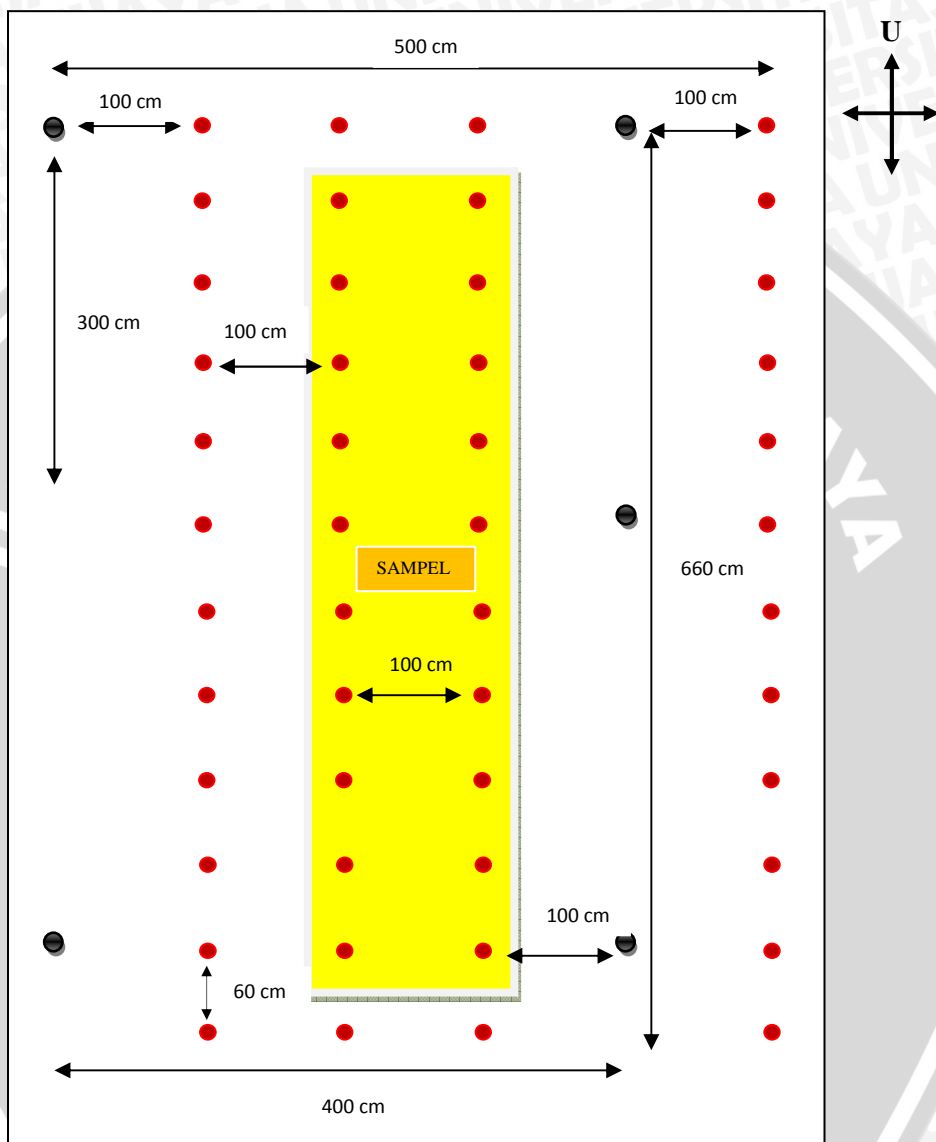

Lampiran 2. Denah Percobaan

Gambar 4. Denah Percobaan

Lampiran 3. Petak Perlakuan

Gambar 5. Petak Perlakuan

Keterangan

- : Sengon
- : Nilam

Tanamannilamyang berada di dalamkotakberwarnakuningdijadikansebagaisampeltanaman