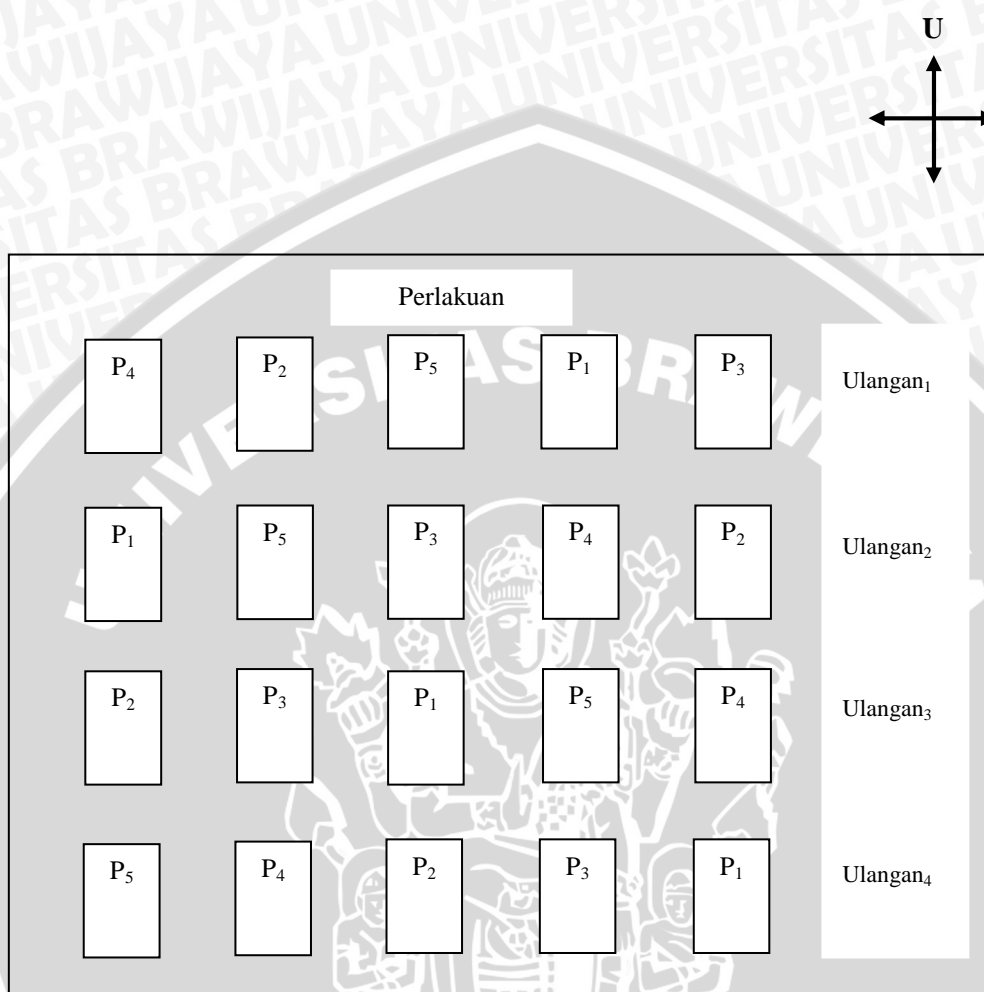

Lampiran 2. Denah Percobaan

Gambar 4. Denah Percobaan

Lampiran 3. Petak Perlakuan

Gambar 5. Petak Perlakuan

Keterangan

- : Sengon
- : Nilam

Tanamannilamyang berada di dalamkotakberwarnakuningdijadikansebagaisampeltanaman