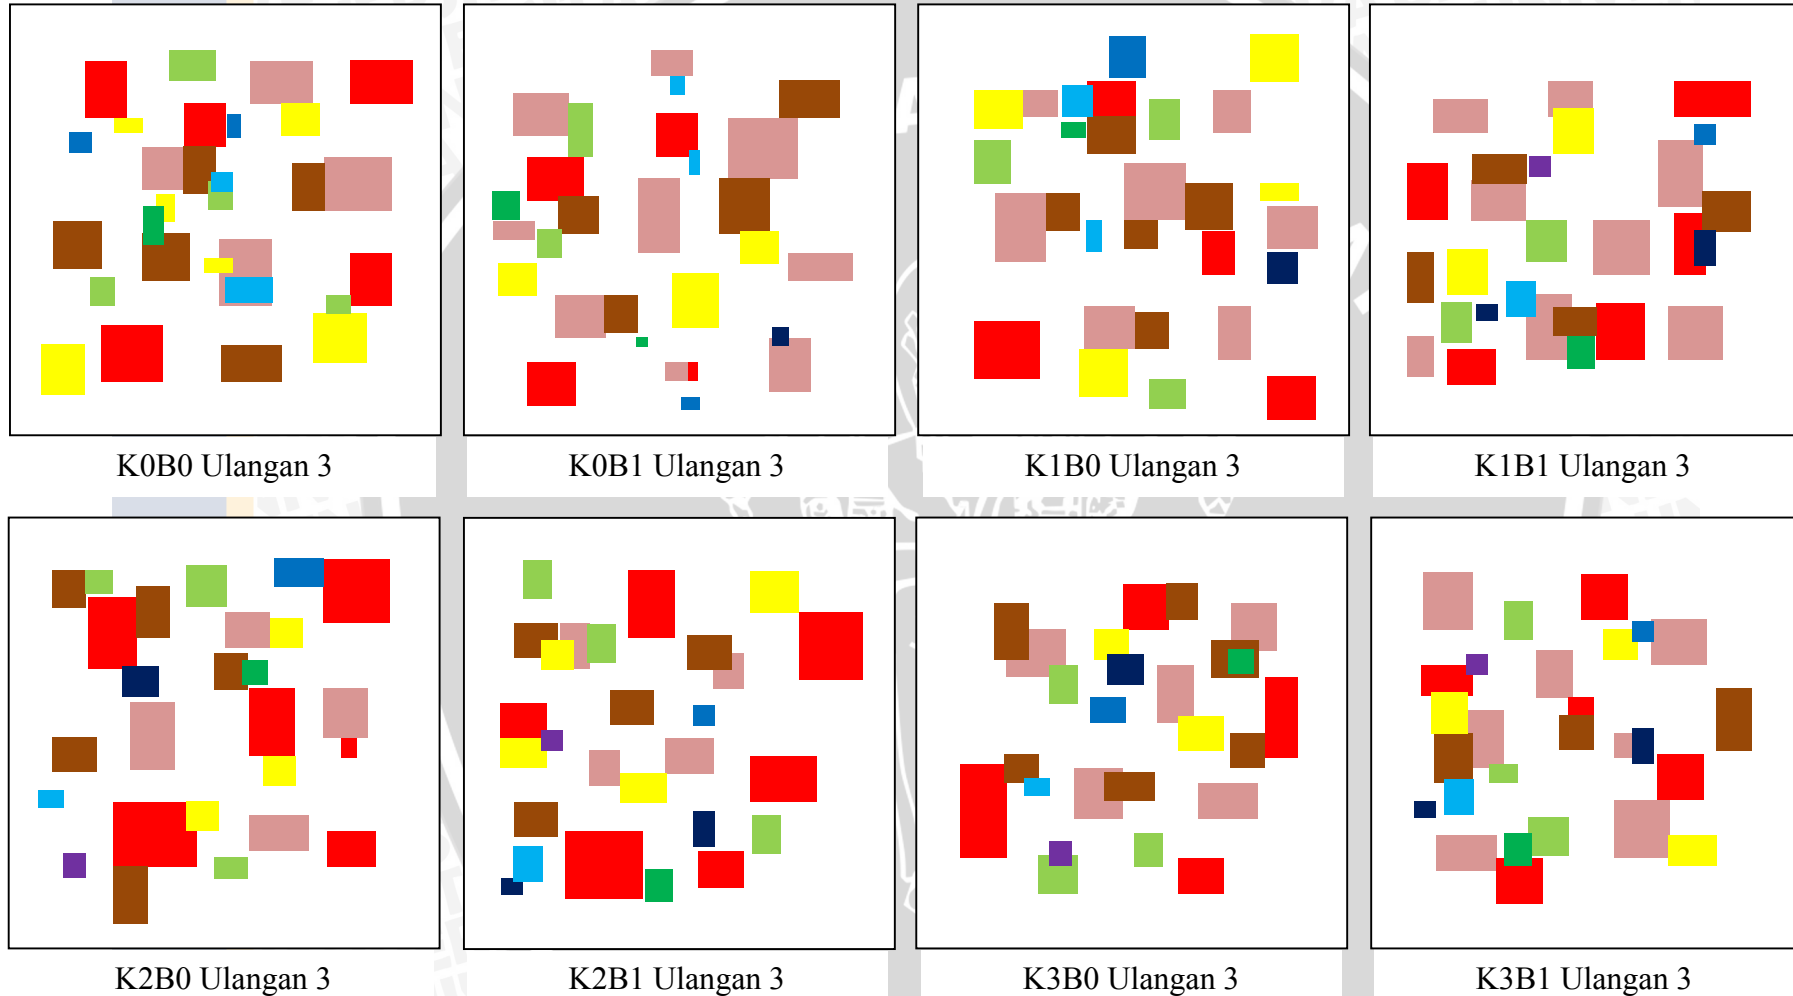

### Lampiran 3. Lokasi Pemunculan Jamur Merang

Gambar 15. Lokasi pemunculan jamur merang ulangan 1

Keterangan :

<span style="color: #C08080;">■</span> Panen ke-1	<span style="color: #FFFF00;">■</span> Panen ke-4	<span style="color: #00BFFF;">■</span> Panen ke-7	<span style="color: #800080;">■</span> Panen ke-10
<span style="color: #FF0000;">■</span> Panen ke-2	<span style="color: #90EE90;">■</span> Panen ke-5	<span style="color: #0000FF;">■</span> Panen ke-8	<span style="color: #D2B48C;">■</span> Panen ke-11
<span style="color: #8B4513;">■</span> Panen ke-3	<span style="color: #008000;">■</span> Panen ke-6	<span style="color: #000080;">■</span> Panen ke-9	

Gambar 16. Lokasi pemunculan jamur merang ulangan 2

Keterangan :

Panen ke-1	Panen ke-4	Panen ke-7	Panen ke-10
Panen ke-2	Panen ke-5	Panen ke-8	Panen ke-11
Panen ke-3	Panen ke-6	Panen ke-9	

Gambar 17. Lokasi pemunculan jamur merang ulangan 3