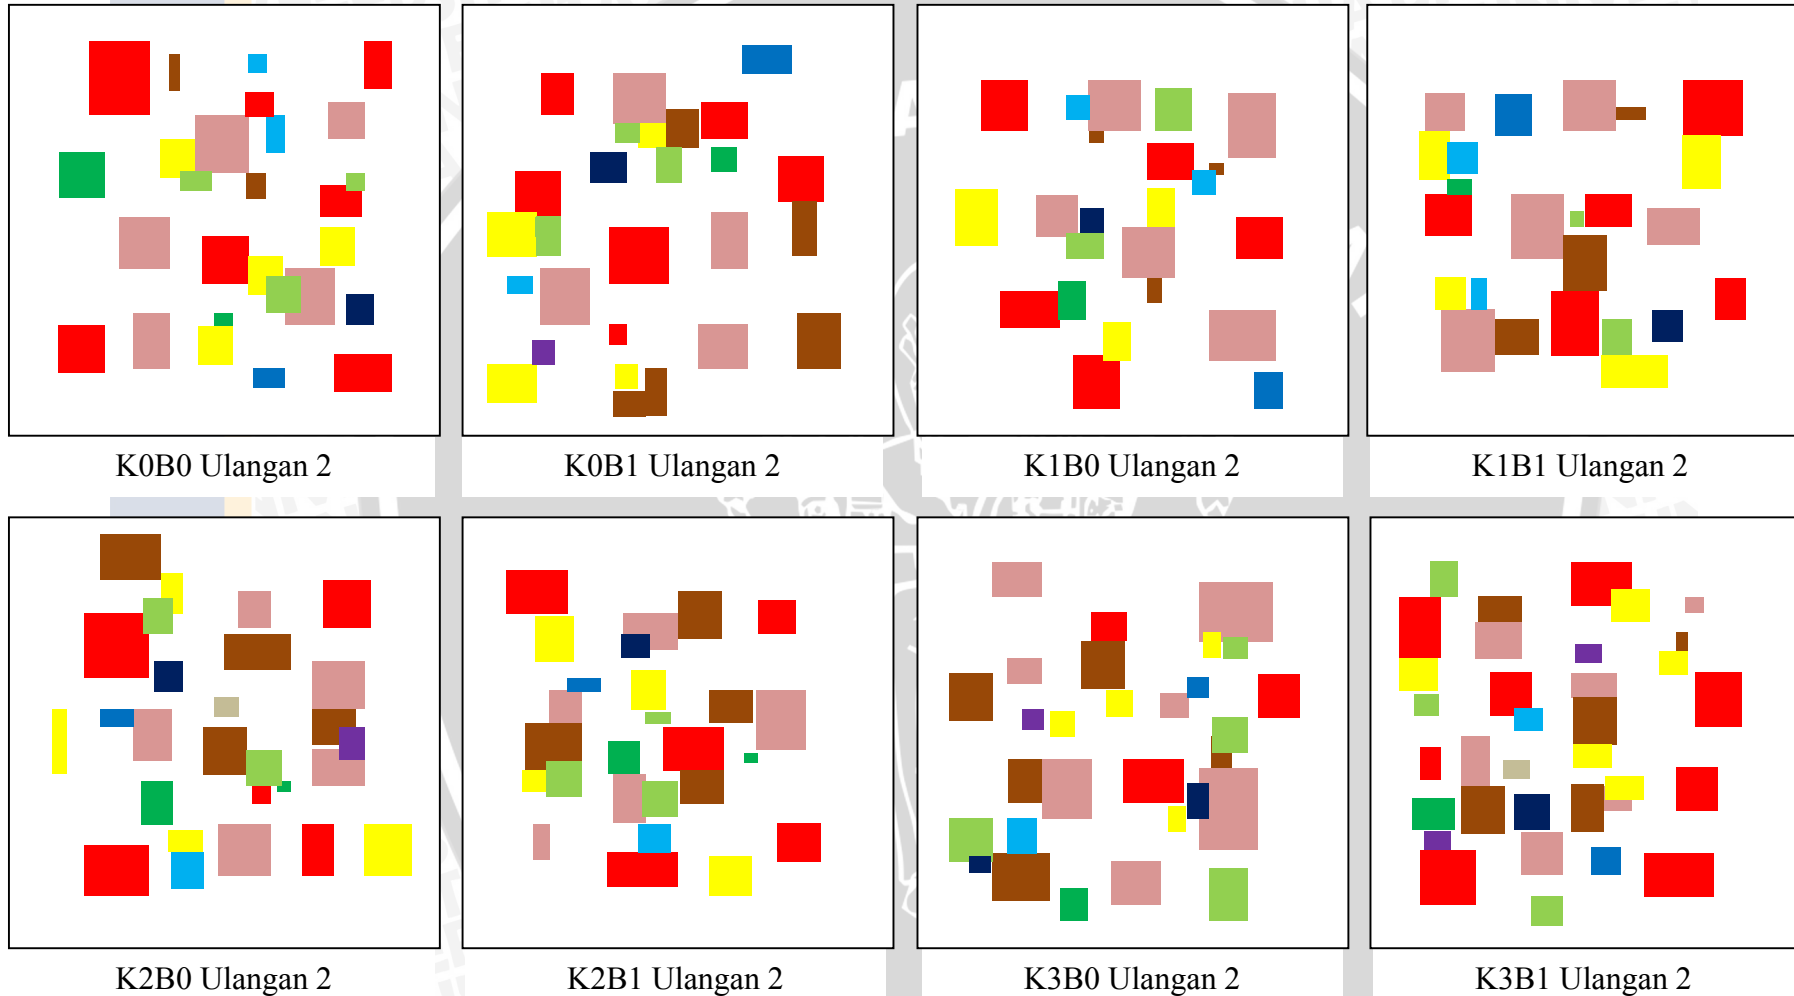

### Lampiran 3. Lokasi Pemunculan Jamur Merang

Gambar 15. Lokasi pemunculan jamur merang ulangan 1

Keterangan :

<span style="color: #C08080;">■</span> Panen ke-1	<span style="color: #FFFF00;">■</span> Panen ke-4	<span style="color: #00BFFF;">■</span> Panen ke-7	<span style="color: #800080;">■</span> Panen ke-10
<span style="color: #FF0000;">■</span> Panen ke-2	<span style="color: #90EE90;">■</span> Panen ke-5	<span style="color: #0000FF;">■</span> Panen ke-8	<span style="color: #D2B48C;">■</span> Panen ke-11
<span style="color: #8B4513;">■</span> Panen ke-3	<span style="color: #008000;">■</span> Panen ke-6	<span style="color: #000080;">■</span> Panen ke-9	

Gambar 16. Lokasi pemunculan jamur merang ulangan 2

Keterangan :

Panen ke-1	Panen ke-4	Panen ke-7	Panen ke-10
Panen ke-2	Panen ke-5	Panen ke-8	Panen ke-11
Panen ke-3	Panen ke-6	Panen ke-9	

Gambar 17. Lokasi pemunculan jamur merang ulangan 3