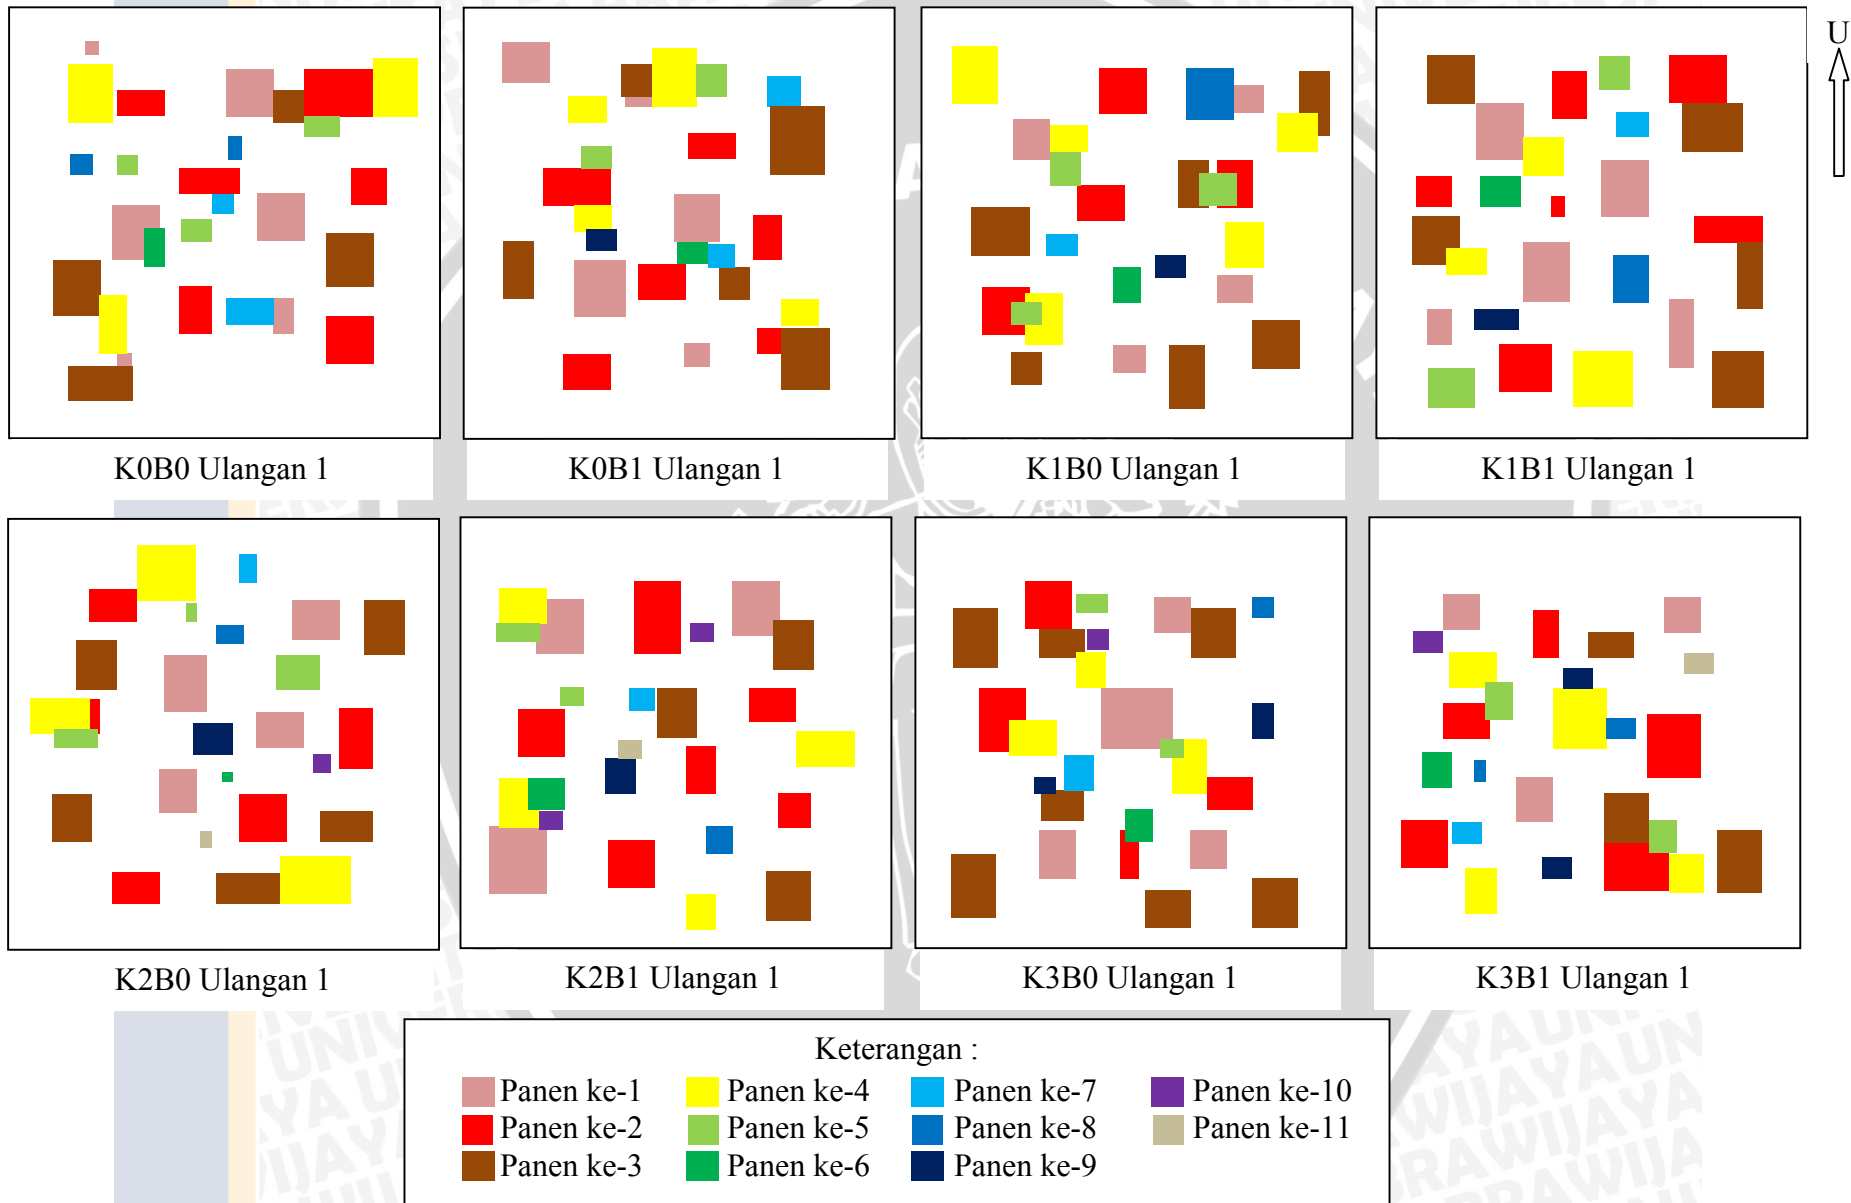

### Lampiran 3. Lokasi Pemunculan Jamur Merang

Gambar 15. Lokasi pemunculan jamur merang ulangan 1

Keterangan :

<span style="color: #C08080;">■</span> Panen ke-1	<span style="color: #FFFF00;">■</span> Panen ke-4	<span style="color: #00BFFF;">■</span> Panen ke-7	<span style="color: #800080;">■</span> Panen ke-10
<span style="color: #FF0000;">■</span> Panen ke-2	<span style="color: #90EE90;">■</span> Panen ke-5	<span style="color: #0000FF;">■</span> Panen ke-8	<span style="color: #D2B48C;">■</span> Panen ke-11
<span style="color: #8B4513;">■</span> Panen ke-3	<span style="color: #008000;">■</span> Panen ke-6	<span style="color: #000080;">■</span> Panen ke-9	

Gambar 16. Lokasi pemunculan jamur merang ulangan 2

Keterangan :

Panen ke-1	Panen ke-4	Panen ke-7	Panen ke-10
Panen ke-2	Panen ke-5	Panen ke-8	Panen ke-11
Panen ke-3	Panen ke-6	Panen ke-9	

Gambar 17. Lokasi pemunculan jamur merang ulangan 3