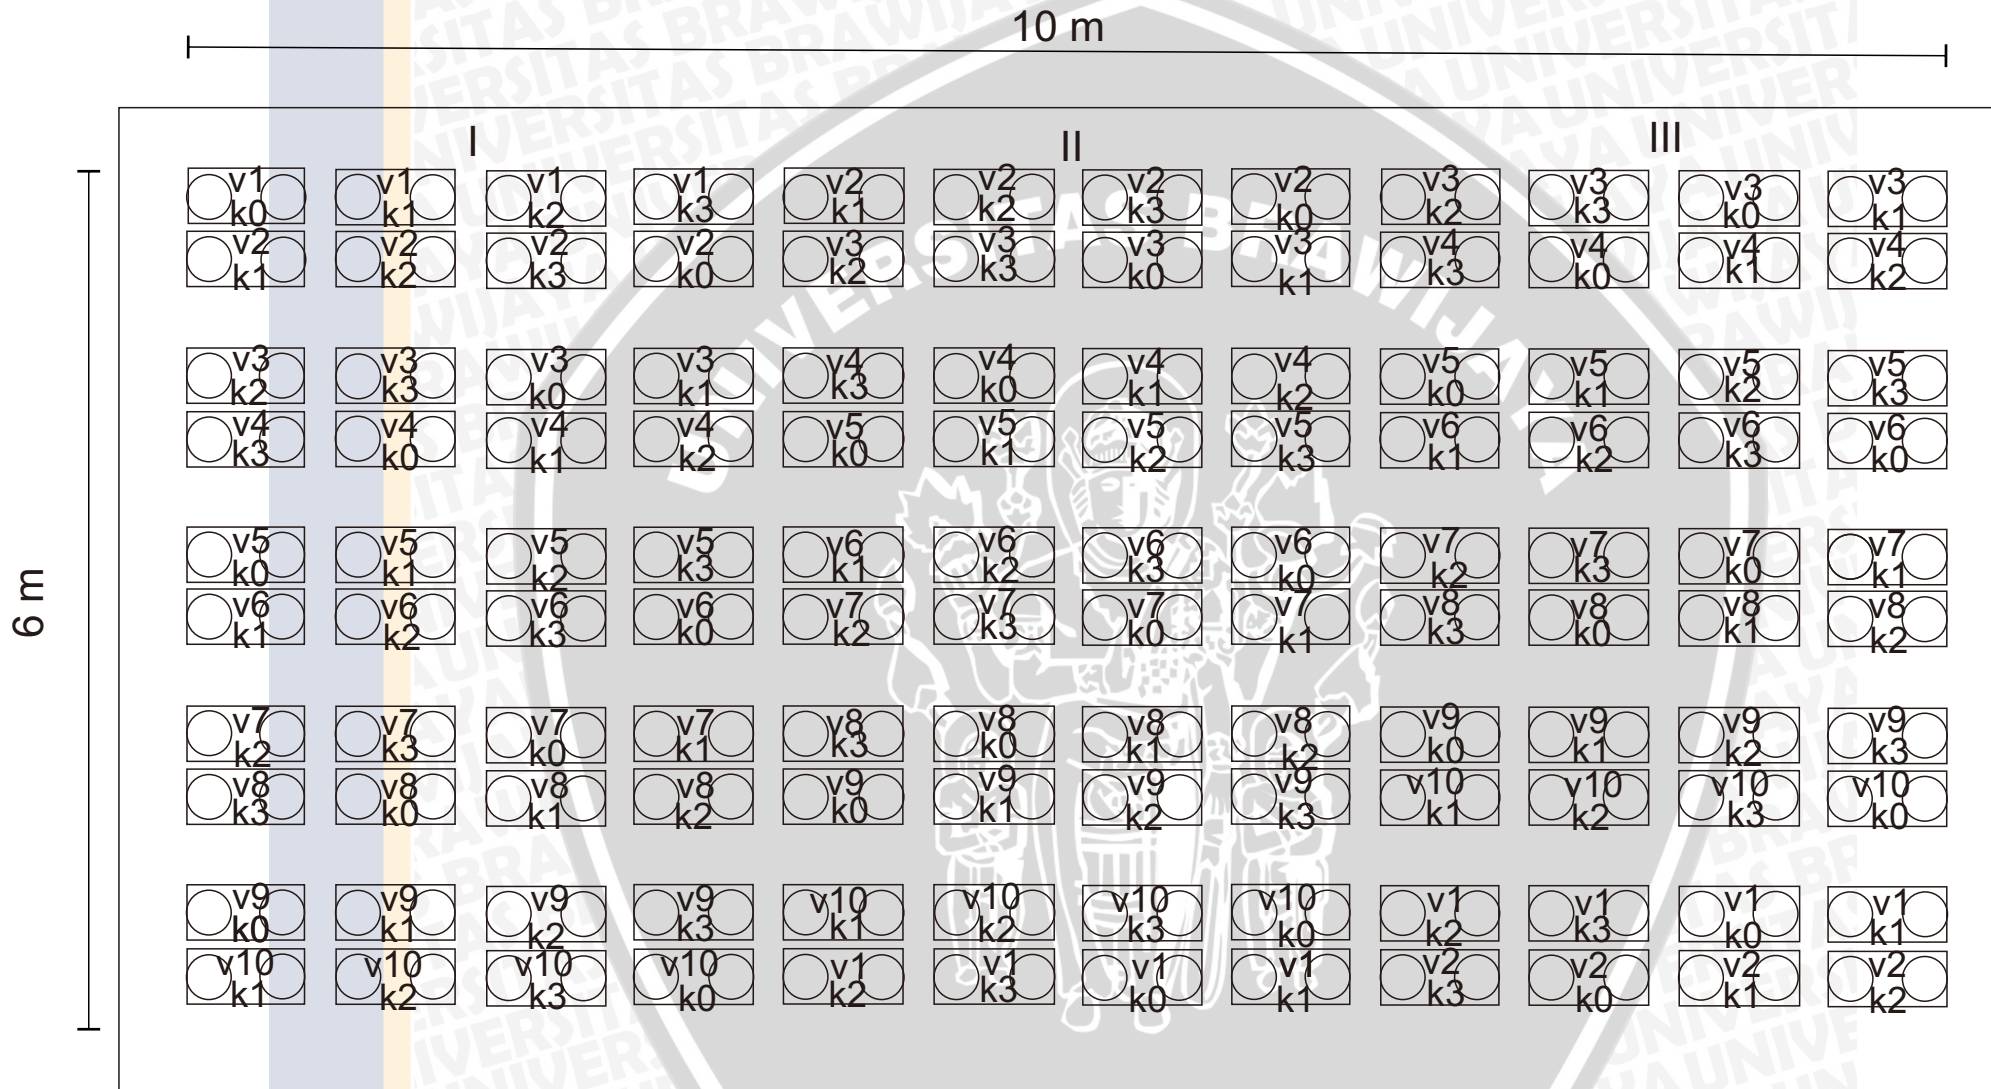

DENAH PETAK PERCOBAAN

Keterangan :

- I : Ulangan Pertama
- II : Ulangan Kedua
- III : Ulangan Ketiga
- : Polibag ukuran 5 kg
- ○ : Plot kombinasi perlakuan