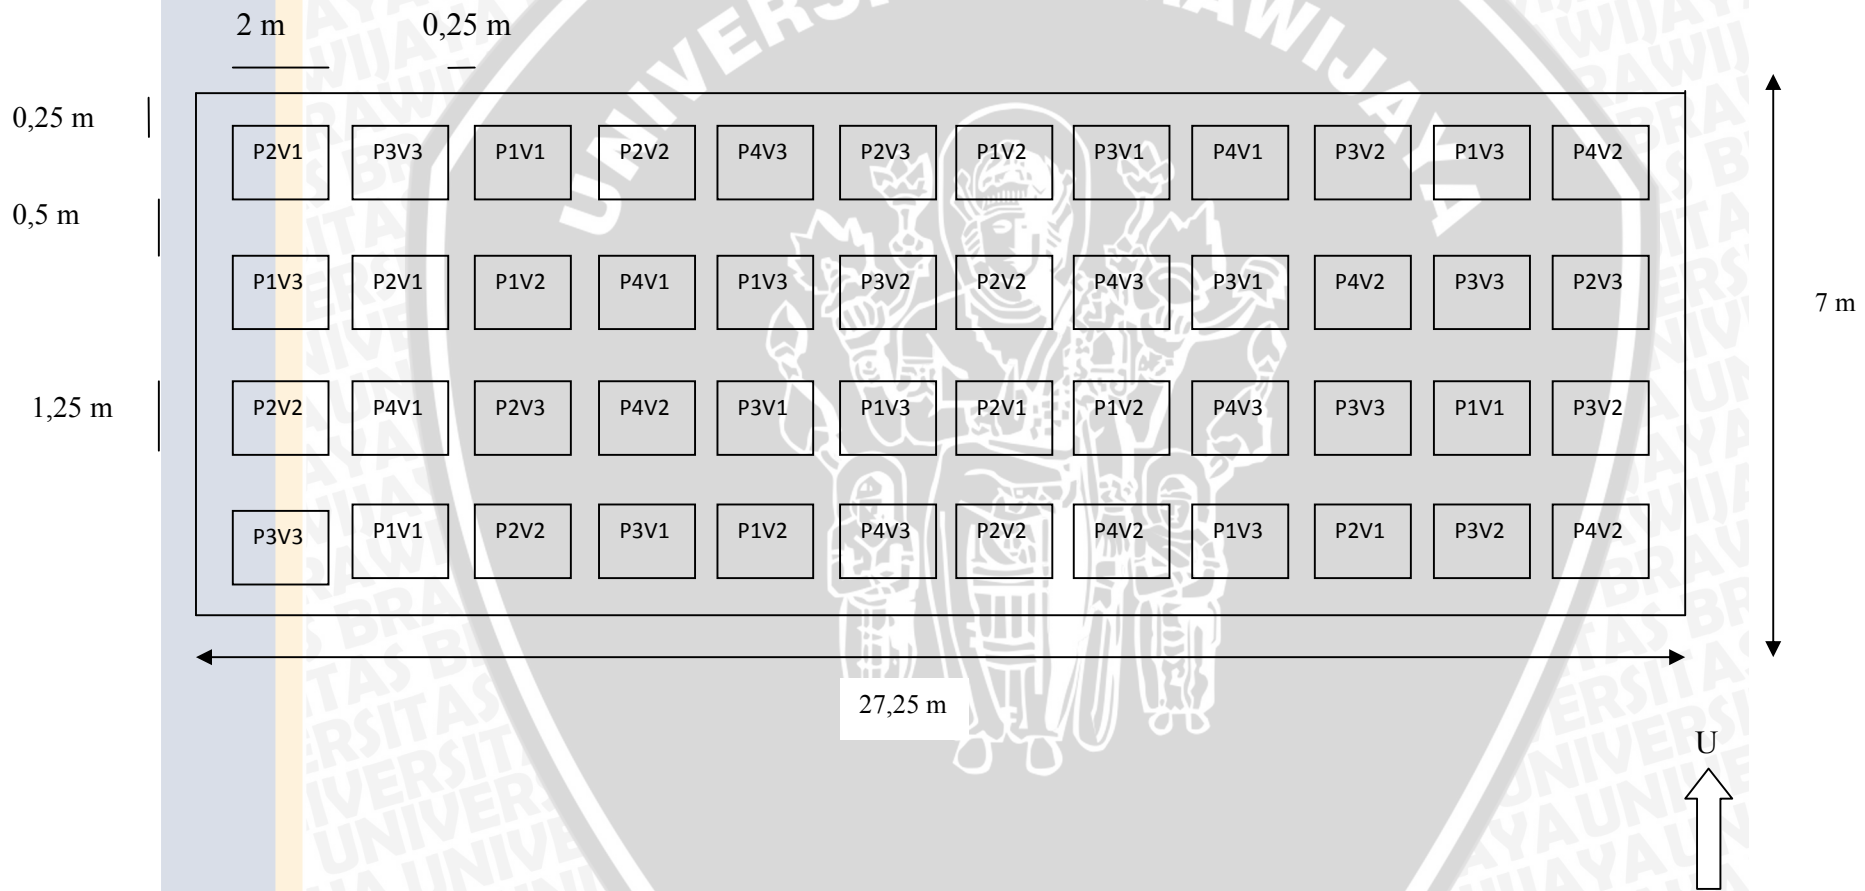

Lampiran 2. Denah Lahan

Lampiran 3. Skema contoh cara pengamatan tanaman

Lampiran 3.1 Kepadatan tanaman 100.000 tanaman/ha

Lampiran 3. Skema contoh cara pengamatan tanaman

Lampiran 3.2 Kepadatan tanaman 125.000 tanaman/ha

Lampiran 3. Skema contoh cara pengamatan tanaman

Lampiran 3.3 Kepadatan tanaman 166.000 tanaman/ha

Lampiran 3. Skema contoh cara pengamatan tanaman

Lampiran 3.4 Kepadatan tanaman 250.000 tanaman/ha